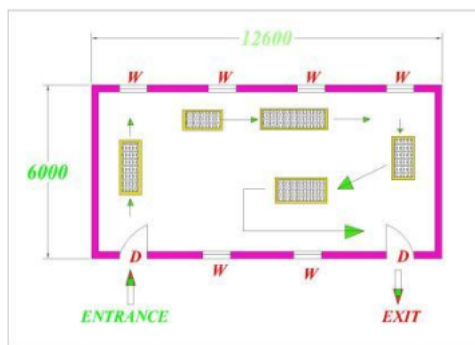

নির্বাচক নিবন্ধন আধিকারিকের স্বাক্ষর

Nazri Naksha

Google Map View

Polling Station Building Front View

Polling Station Front View

Cad View

Key MAP View

বিধানসভা নির্বাচনক্ষেত্রের নং, নাম : 200-আরামবাগ
ভাগ নং, নাম : 1-হিয়াতপুর সেখ,জানা,পাত্র,কাজীপাড়া ও পাত্রপাড়া.