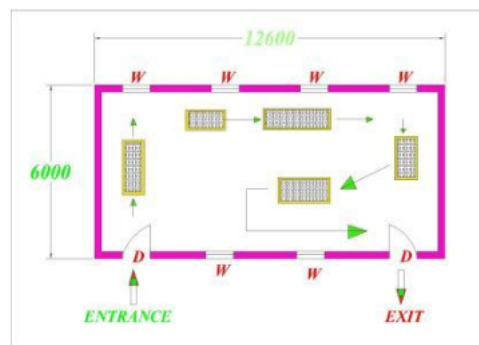

নির্বাচক নিবন্ধন আধিকারিকের স্বাক্ষর

Nazri Naksha

Google Map View

Polling Station Building Front View

Polling Station Front View

Cad View

Key MAP View

বিধানসভা নির্বাচনক্ষেত্রের নং, নাম : 200-আরামবাগ
ভাগ নং, নাম : 1-হিয়াতপুর সেখ,জানা,পাত্র,কাজীপাড়া ও পাত্রপাড়া.