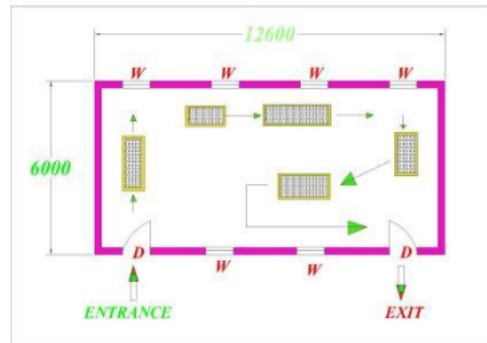

নির্বাচক নিবন্ধন আধিকারিকের স্বাক্ষর

Nazri Naksha

Google Map View

Polling Station Building Front View

Polling Station Front View

Cad View

Key MAP View

বিধানসভা নির্বাচনক্ষেত্রের নং, নাম : 200-আরামবাগ
ভাগ নং, নাম : 1-চন্দ্রবান এর মল্লিক, কুণ্ডু ও উত্তর মাঙ্গাপাড়া