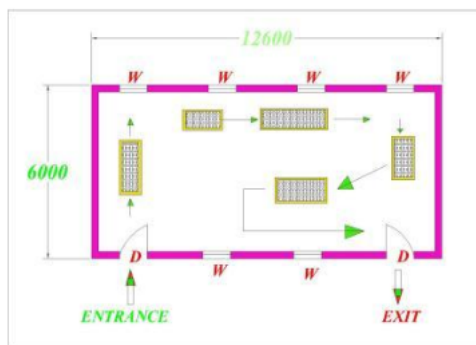

নির্বাচক নিবন্ধন আধিকারিকের স্বাক্ষর

Nazri Naksha

Google Map View

Polling Station Building Front View

Polling Station Front View

Cad View

Key MAP View

বিধানসভা নির্বাচনক্ষেত্রের নং, নাম : 200-আরামবাগ
ভাগ নং, নাম : 1-চন্দ্রবান এর মামা, হাঁড়ি, রাম, দাস, জানা, দে, চক্রবর্তী ও মণ্ডল পাড়া