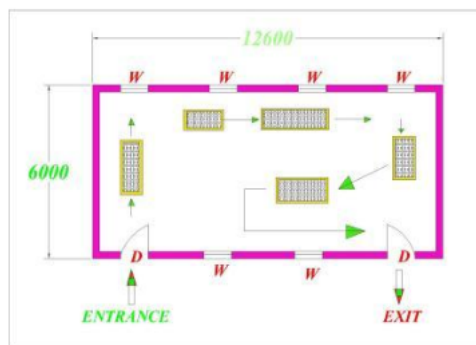

নির্বাচক নিবন্ধন আধিকারিকের স্বাক্ষর

Nazri Naksha

Google Map View

Polling Station Building Front View

Polling Station Front View

Cad View

Key MAP View

বিধানসভা নির্বাচনক্ষেত্রের নং, নাম : 200-আরামবাগ  
ভাগ নং, নাম : 1-চন্দ্রবান এর দুলে,ঘোষ,মুসলমান ও বর্গক্ষত্রিয় পাড়া