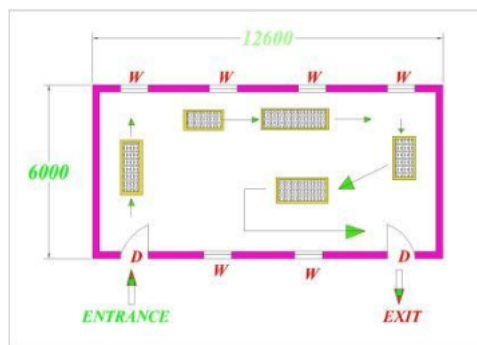

Key MAP View