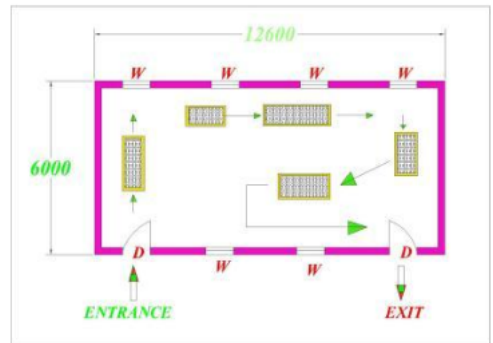

Cad View

Key MAP View