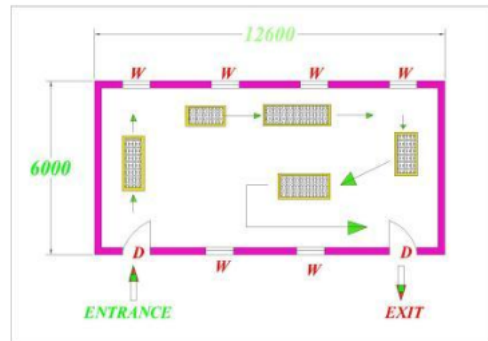

নির্বাচক নিবন্ধন আধিকারিকের স্বাক্ষর

Nazri Naksha

Google Map View

Polling Station Building Front View

Polling Station Front View

Cad View

Key MAP View

বিধানসভা নির্বাচনক্ষেত্রের নং, নাম : 200-আরামবাগ
ভাগ নং, নাম : 1-কুন্ডু,ব্রাহ্মণ,দেবনাথ,দে,পাল,মাইতি,মালিক,রায়,শীট