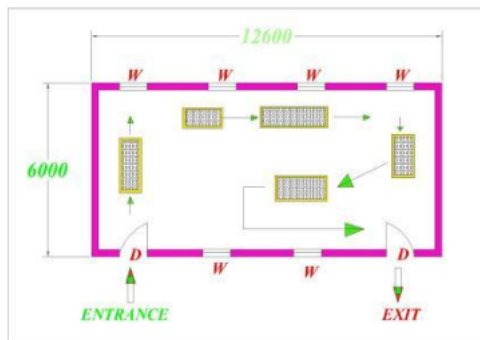

নির্বাচক নিবন্ধন আধিকারিকের স্বাক্ষর

Nazri Naksha

Google Map View

Polling Station Building Front View

Polling Station Front View

Cad View

Key MAP View

বিধানসভা নির্বাচনক্ষেত্রের নং, নাম : 200-আরামবাগ  
ভাগ নং, নাম : 1-বাড়ুই,হাড়ি,বেনে,ব্রাহ্মণ,পূর্ব গোয়ালা,পণ্ডিত,দোলুই ও রায়পাড়া