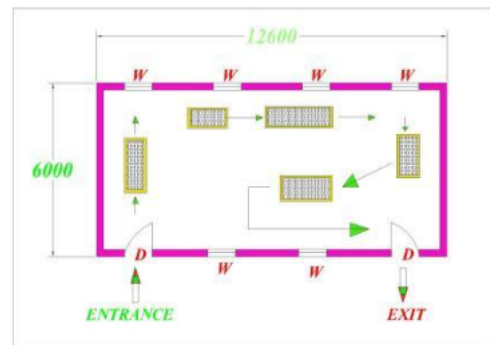

নির্বাচক নিবন্ধন আধিকারিকের স্বাক্ষর

Nazri Naksha

Google Map View

Polling Station Building Front View

Polling Station Front View

Cad View

Key MAP View

1	WB/28/192/102159	ফটো উপলব্ধ	2	SNV1202175	ফটো উপলব্ধ	3	KYW2066488	ফটো উপলব্ধ
নাম : সেখ আলম বাদশা পিতার নাম : আব্দুল কাদের বাড়ির নং : 141 বয়স : 54 লিঙ্গ : পুরুষ			নাম : সাগিরা খাতুন স্বামীর নাম : সেখ আলম বাদশা বাড়ির নং : 141 বয়স : 41 লিঙ্গ : মহিলা			নাম : গনেশ দলুই পিতার নাম : সুকুমার দলুই বাড়ির নং : n0139 বয়স : 48 লিঙ্গ : পুরুষ		
4	KYW2295889	ফটো উপলব্ধ	5	SNV1603760	ফটো উপলব্ধ	6	WB/28/192/102551	ফটো উপলব্ধ
নাম : রিতা দলুই স্বামীর নাম : গনেশ দলুই বাড়ির নং : n0139 বয়স : 44 লিঙ্গ : মহিলা			নাম : নার্গিস সুলতানা স্বামীর নাম : সাহেলম বাদশা সেখ বাড়ির নং : n0139 বয়স : 32 লিঙ্গ : মহিলা			নাম : কাজী আবুতাহের পিতার নাম : সালাম বাড়ির নং : n0146 বয়স : 51 লিঙ্গ : পুরুষ		
7	SNV2636470	ফটো উপলব্ধ	8	KYW2066389	ফটো উপলব্ধ	9	KYW2066371	ফটো উপলব্ধ
নাম : কাজী আবদুল কালাম পিতার নাম : আব্দুল সত্তার বাড়ির নং : n0146 বয়স : 53 লিঙ্গ : পুরুষ			নাম : আজমিরা বেগম স্বামীর নাম : সেখ মিরাজ আলি বাড়ির নং : n0145 বয়স : 46 লিঙ্গ : মহিলা			নাম : সেখ মিরাজ আলি পিতার নাম : আবু বক্কার বাড়ির নং : n0145 বয়স : 48 লিঙ্গ : পুরুষ		
10	SNV2667582	ফটো উপলব্ধ	11	SNV1707967	ফটো উপলব্ধ	12	SNV1265529	ফটো উপলব্ধ
নাম : কাজী আবদুল আক্তার পিতার নাম : কাজী আব্দুল সত্তার বাড়ির নং : n0145 বয়স : 49 লিঙ্গ : পুরুষ			নাম : মুন্না বাদশা কাজী মায়ের নাম : মনিরা বেগম বাড়ির নং : n0145 বয়স : 31 লিঙ্গ : পুরুষ			নাম : কাজী মহিম বাদশা মায়ের নাম : মনিরা বেগম বাড়ির নং : n0145 বয়স : 40 লিঙ্গ : পুরুষ		
13	WB/28/192/102367	ফটো উপলব্ধ	14	KYW2435238	ফটো উপলব্ধ	15	KYW2066447	ফটো উপলব্ধ
নাম : মনিরা বেগম স্বামীর নাম : জামাল বাড়ির নং : n0145 বয়স : 57 লিঙ্গ : মহিলা			নাম : বেনজিরা বেগম স্বামীর নাম : কাজী সামসুল হক বাড়ির নং : n0144 বয়স : 40 লিঙ্গ : মহিলা			নাম : মাসেরা বেগম স্বামীর নাম : কাজী আইয়েল হক বাড়ির নং : n0144 বয়স : 46 লিঙ্গ : মহিলা		
16	SNV1603786	ফটো উপলব্ধ	17	KYW2066546	ফটো উপলব্ধ	18	KYW2066520	ফটো উপলব্ধ
নাম : মন্দিরা মালিক স্বামীর নাম : সঞ্জয় মালিক বাড়ির নং : n0142 বয়স : 39 লিঙ্গ : মহিলা			নাম : সেখ কওসের আলি পিতার নাম : সেখ আব্দুল রেজাক বাড়ির নং : n0142 বয়স : 43 লিঙ্গ : পুরুষ			নাম : সেখ নাসির উদ্দিন পিতার নাম : সেখ আব্দুল রেজাক বাড়ির নং : n0142 বয়স : 48 লিঙ্গ : পুরুষ		
19	SNV1392620	ফটো উপলব্ধ	20	SNV1265552	ফটো উপলব্ধ	21	SNV1202258	ফটো উপলব্ধ
নাম : নাসির উদ্দিন সেখ পিতার নাম : জব্বার সেখ বাড়ির নং : n0140 বয়স : 33 লিঙ্গ : পুরুষ			নাম : হোসেনারা খাতুন সরকার স্বামীর নাম : সেখ সাজাহান বাদশা বাড়ির নং : n0140 বয়স : 37 লিঙ্গ : মহিলা			নাম : সেখ শাজাহান বাদশা পিতার নাম : সেখ বাহার আলি বাড়ির নং : n0140 বয়স : 42 লিঙ্গ : পুরুষ		
22	WB/28/192/102328	ফটো উপলব্ধ	23	WB/28/192/102264	ফটো উপলব্ধ	24	SNV2677680	ফটো উপলব্ধ
নাম : সালেহার বেগম স্বামীর নাম : সেখ অকবর আলি বাড়ির নং : n0140 বয়স : 49 লিঙ্গ : মহিলা			নাম : সাকিলা খাতুন স্বামীর নাম : বাহার আলি বাড়ির নং : n0140 বয়স : 56 লিঙ্গ : মহিলা			নাম : সেখ আকবর আলি পিতার নাম : সেখ মজিদ বাড়ির নং : n0140 বয়স : 51 লিঙ্গ : পুরুষ		
25	WB/28/192/102599	ফটো উপলব্ধ	26	KYW2435121	ফটো উপলব্ধ	27	KYW2066504	ফটো উপলব্ধ
নাম : সেখ বাহার আলি পিতার নাম : মজিদ সেখ বাড়ির নং : n0140 বয়স : 59 লিঙ্গ : পুরুষ			নাম : সেখ কুরব আলি পিতার নাম : সেখ জব্বার আলি বাড়ির নং : n0140 বয়স : 33 লিঙ্গ : পুরুষ			নাম : কাজী ইসমাইল পিতার নাম : সালাম বাড়ির নং : n0146 বয়স : 43 লিঙ্গ : পুরুষ		
28	KYW2295863	ফটো উপলব্ধ	29	SNV1265156	ফটো উপলব্ধ	30	SNV2124626	ফটো উপলব্ধ
নাম : তমিনা বেগম স্বামীর নাম : আবুতাহের বাড়ির নং : n0146 বয়স : 42 লিঙ্গ : মহিলা			নাম : সেখ দাউদ ইব্রাহিম পিতার নাম : সেখ শওকত আলি বাড়ির নং : n0146 বয়স : 41 লিঙ্গ : পুরুষ			নাম : কাজী গোলাম ইসলাম পিতার নাম : কাজী আব্দুল ওহাব বাড়ির নং : n0147 বয়স : 71 লিঙ্গ : পুরুষ		