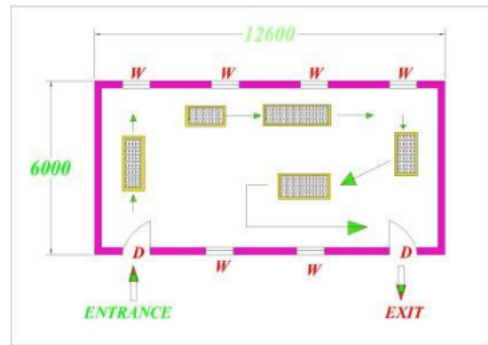

নির্বাচক নিবন্ধন আধিকারিকের স্বাক্ষর

Nazri Naksha

Google Map View

Polling Station Building Front View

Polling Station Front View

Cad View

Key MAP View

1 নাম : সেখ গোলাম আহিয়া পিতার নাম: সেখ হবিবর বাড়ির নং : n0042 বয়স : 81 লিঙ্গ : পুরুষ ফটো উপলব্ধ	KYW2069854	2 নাম : হাসনে হেনা বেগম স্বামীর নাম: সেখ আফসার বাড়ির নং : n0042 বয়স : 52 লিঙ্গ : মহিলা ফটো উপলব্ধ	KYW2069839	3 নাম : সেখ জানেআলম পিতার নাম: সেখ গোলাম আহিয়া বাড়ির নং : ছুগলি বয়স : 43 লিঙ্গ : পুরুষ ফটো উপলব্ধ	KYW2069821
4 নাম : সেখ আসলাম হোসেন পিতার নাম: সেখ আসগার হোসেন বাড়ির নং : n0042 বয়স : 51 লিঙ্গ : পুরুষ ফটো উপলব্ধ	KYW2069862	5 নাম : সেখ আফতাব হোসেন পিতার নাম: সেখ আকতার হোসেন বাড়ির নং : n0042 বয়স : 42 লিঙ্গ : পুরুষ ফটো উপলব্ধ	KYW1799238	6 নাম : মির্জা আশাদুল হক মায়ের নাম: মির্জা নিয়ামুল হক বাড়ির নং : n0042 বয়স : 30 লিঙ্গ : পুরুষ ফটো উপলব্ধ	SNV1523794
7 নাম : মনিরা বেগম স্বামীর নাম: সেখ আহোবাব হোসেন বাড়ির নং : n0042 বয়স : 42 লিঙ্গ : মহিলা ফটো উপলব্ধ	SNV1266626	8 নাম : সেখ আব্দুল কুদ্দুস পিতার নাম: সেখ নাসের আলি বাড়ির নং : n0045 বয়স : 58 লিঙ্গ : পুরুষ ফটো উপলব্ধ	WB/28/192/108225	9 নাম : মজুরা বেগম স্বামীর নাম: আব্দুল কুদ্দুস বাড়ির নং : n0045 বয়স : 51 লিঙ্গ : মহিলা ফটো উপলব্ধ	WB/28/192/108822
10 নাম : সেখ সরবার হোসেন পিতার নাম: সেখ আবদুল কুদ্দুশ বাড়ির নং : n0045 বয়স : 35 লিঙ্গ : পুরুষ ফটো উপলব্ধ	SNV1393289	11 নাম : সেখ নরকুল হোসেন পিতার নাম: সেখ আবদুল কুদ্দুশ বাড়ির নং : n0045 বয়স : 35 লিঙ্গ : পুরুষ ফটো উপলব্ধ	SNV1393321	12 নাম : সালমা খাতুন স্বামীর নাম: সেখ নরকুল হোসেন বাড়ির নং : এন0045 বয়স : 21 লিঙ্গ : মহিলা ফটো উপলব্ধ	SNV2561363
13 নাম : সেখ নাসিরুল হক পিতার নাম: সেখ আয়নাল হক বাড়ির নং : n0033 বয়স : 45 লিঙ্গ : পুরুষ ফটো উপলব্ধ	KYW1412618	14 নাম : মনুয়ারাবেগম স্বামীর নাম: আয়নাল বাড়ির নং : n0033 বয়স : 71 লিঙ্গ : মহিলা ফটো উপলব্ধ	WB/28/192/108071	15 নাম : সেখ কামাল উদ্দিন পিতার নাম: সেখ সিরাজউদ্দিন বাড়ির নং : n0052 বয়স : 41 লিঙ্গ : পুরুষ ফটো উপলব্ধ	SNV0214882
16 নাম : সেখ মইদুল ইসলাম পিতার নাম: সেখ আব্দুল রহিম বাড়ির নং : n0052 বয়স : 45 লিঙ্গ : পুরুষ ফটো উপলব্ধ	KYW2071389	17 নাম : নুরজাহান বেগম স্বামীর নাম: সেখ মফিরুল ইসলাম বাড়ির নং : n0052 বয়স : 45 লিঙ্গ : মহিলা ফটো উপলব্ধ	KYW2071397	18 নাম : সেখ আয়নাল হক পিতার নাম: সেখ মহম্মদ ইয়াসিন বাড়ির নং : n0052 বয়স : 77 লিঙ্গ : পুরুষ ফটো উপলব্ধ	SNV2088268
19 নাম : সোমসুবা বেগম পিতার নাম: ইব্রাহিম বাড়ির নং : n0049 বয়স : 61 লিঙ্গ : মহিলা ফটো উপলব্ধ	KYW2069904	20 নাম : ইব্রাহিম সেখ পিতার নাম: নাসের সেখ বাড়ির নং : n0049 বয়স : 64 লিঙ্গ : পুরুষ ফটো উপলব্ধ	WB/28/192/108054	21 নাম : মোকসুবা বেগম স্বামীর নাম: নাসের বাড়ির নং : n0049 বয়স : 84 লিঙ্গ : মহিলা ফটো উপলব্ধ	WB/28/192/108284
22 নাম : সেখ ইমরানুল হক পিতার নাম: সেখ হিরাজুল হক বাড়ির নং : n0048 বয়স : 33 লিঙ্গ : পুরুষ ফটো উপলব্ধ	SNV1393313	# 23 নাম : মনিরা বেগম স্বামীর নাম: হিরাজুল সেখ হক বাড়ির নং : এন0048 বয়স : 50 লিঙ্গ : মহিলা ফটো উপলব্ধ	KYW1368067	24 নাম : সেখ হিরাজুল হক পিতার নাম: সেখ আয়দল হক বাড়ির নং : n0048 বয়স : 62 লিঙ্গ : পুরুষ ফটো উপলব্ধ	SNV2636645
25 নাম : সেখ আফসার আলি পিতার নাম: সেখ আয়ুব আলি বাড়ির নং : n0047 বয়স : 58 লিঙ্গ : পুরুষ ফটো উপলব্ধ	KYW2296762	26 নাম : রওসনারা বেগম স্বামীর নাম: সেখ আসরাফ আলি বাড়ির নং : n0047 বয়স : 50 লিঙ্গ : মহিলা ফটো উপলব্ধ	KYW1367366	27 নাম : সেখ আসরাফ আলি পিতার নাম: সেখ আয়ুব বাড়ির নং : n0047 বয়স : 58 লিঙ্গ : পুরুষ ফটো উপলব্ধ	SNV2604254
28 নাম : জিননাতারা বেগম স্বামীর নাম: সেখ জাহির আব্বাস বাড়ির নং : 193 বয়স : 36 লিঙ্গ : মহিলা ফটো উপলব্ধ	SNV1266642	29 নাম : সেখ জাহির আব্বাস পিতার নাম: সেখ আসগার আলি বাড়ির নং : 193 বয়স : 41 লিঙ্গ : পুরুষ ফটো উপলব্ধ	KYW2069680	30 নাম : সাইমা সুলতানা স্বামীর নাম: সেখ সামেদ আলি বাড়ির নং : 193 বয়স : 44 লিঙ্গ : মহিলা ফটো উপলব্ধ	KYW2069706