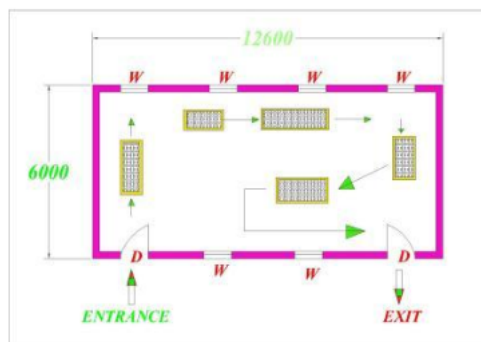

নির্বাচক নিবন্ধন আধিকারিকের স্বাক্ষর

Nazri Naksha

Google Map View

Polling Station Building Front View

Polling Station Front View

Cad View

Key MAP View

বিধানসভা নির্বাচনক্ষেত্রের নং, নাম : 200-আরামবাগ  
ভাগ নং, নাম : 1-তেলুয়ার বাগ,দাস,ব্রাহ্মণ,কোডার,মুসলিম,ডোম,বিশ্বাস ও নাপিতপাড়া