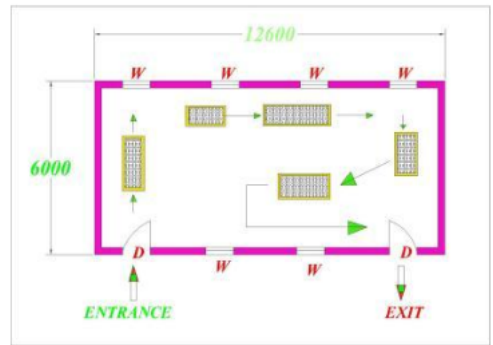

নির্বাচক নিবন্ধন আধিকারিকের স্বাক্ষর

Nazri Naksha

Google Map View

Polling Station Building Front View

Polling Station Front View

Cad View

Key MAP View

1 নাম : সুজাতা দলুই পিতার নাম: সুধাংশু দলুই বাড়ির নং : এন00255 বয়স : 29 লিঙ্গ : মহিলা	XYR2099968 ফটো উপলব্ধ	2 নাম : পুষ্পেন্দু রায় পিতার নাম: পঙ্কজ কুমার রায় বাড়ির নং : এন0213 বয়স : 22 লিঙ্গ : পুরুষ	SNV2514867 ফটো উপলব্ধ	3 নাম : মহান কর্মকার পিতার নাম: পলাশ কর্মকার বাড়ির নং : এন0047 বয়স : 21 লিঙ্গ : পুরুষ	SNV2492916 ফটো উপলব্ধ
4 নাম : পিয়ালি অধিকারী পিতার নাম: ব্রিন্দাবোন অধিকারী বাড়ির নং : 173 বয়স : 25 লিঙ্গ : মহিলা	SNV2213221 ফটো উপলব্ধ	5 নাম : দিশা কর্মকার স্বামীর নাম: বলরাম কর্মকার বাড়ির নং : n0128 বয়স : 22 লিঙ্গ : মহিলা	SNV2535961 ফটো উপলব্ধ	6 নাম : শোভা কর্মকার স্বামীর নাম: অজিত কর্মকার বাড়ির নং : n0128 বয়স : 61 লিঙ্গ : মহিলা	SNV2259950 ফটো উপলব্ধ
7 নাম : বলরাম কর্মকার পিতার নাম: অজিত কর্মকার বাড়ির নং : n0128 বয়স : 32 লিঙ্গ : পুরুষ	SNV1524131 ফটো উপলব্ধ	8 নাম : মন্দিরা কর্মকার স্বামীর নাম: সঞ্জয় কর্মকার বাড়ির নং : n0123 বয়স : 30 লিঙ্গ : মহিলা	SNV1786573 ফটো উপলব্ধ	9 নাম : সুমন কর্মকার পিতার নাম: স্বপন কর্মকার বাড়ির নং : n0007 বয়স : 27 লিঙ্গ : পুরুষ	SNV1876572 ফটো উপলব্ধ
10 নাম : কালী প্রসাদ কর্মকার পিতার নাম: স্বপন কর্মকার বাড়ির নং : n0125 বয়স : 28 লিঙ্গ : পুরুষ	SNV1876580 ফটো উপলব্ধ	11 নাম : সুমিত কর্মকার পিতার নাম: মঙ্গলা কর্মকার বাড়ির নং : এন0130 বয়স : 24 লিঙ্গ : পুরুষ	SNV2321206 ফটো উপলব্ধ	12 নাম : শ্রাবণী কর্মকার পিতার নাম: ভীম কর্মকার বাড়ির নং : এন0125 বয়স : 23 লিঙ্গ : মহিলা	SNV2354892 ফটো উপলব্ধ
13 নাম : পবিত্র রায় পিতার নাম: চাঁদসদাগর রায় বাড়ির নং : এন0124 বয়স : 23 লিঙ্গ : পুরুষ	SNV2344414 ফটো উপলব্ধ	14 নাম : স্বপন কর্মকার পিতার নাম: অনিল কর্মকার বাড়ির নং : n0007 বয়স : 62 লিঙ্গ : পুরুষ	SNV2604544 ফটো উপলব্ধ	15 নাম : চন্দনা কর্মকার স্বামীর নাম: স্বপন কর্মকার বাড়ির নং : n0007 বয়স : 46 লিঙ্গ : মহিলা	KYW2025278 ফটো উপলব্ধ
16 নাম : কনক কর্মকার স্বামীর নাম: সুফল কর্মকার বাড়ির নং : n0122 বয়স : 87 লিঙ্গ : মহিলা	WB/28/192/018416 ফটো উপলব্ধ	17 নাম : বসন্ত কর্মকার পিতার নাম: সুফল কর্মকার বাড়ির নং : n0122 বয়স : 56 লিঙ্গ : পুরুষ	SNV2091791 ফটো উপলব্ধ	18 নাম : সুপ্রিয়া কর্মকার স্বামীর নাম: বসন্ত কর্মকার বাড়ির নং : n0122 বয়স : 48 লিঙ্গ : মহিলা	KYW2025310 ফটো উপলব্ধ
19 নাম : তপন কর্মকার পিতার নাম: সুফল কর্মকার বাড়ির নং : n0122 বয়স : 53 লিঙ্গ : পুরুষ	WB/28/192/018010 ফটো উপলব্ধ	20 নাম : কাকলী কর্মকার স্বামীর নাম: তপন কর্মকার বাড়ির নং : n0122 বয়স : 45 লিঙ্গ : মহিলা	SNV1202514 ফটো উপলব্ধ	21 নাম : বাবলু কর্মকার পিতার নাম: সুফল কর্মকার বাড়ির নং : n0122 বয়স : 51 লিঙ্গ : পুরুষ	WB/28/192/018173 ফটো উপলব্ধ
22 নাম : সাহেব কর্মকার পিতার নাম: সুফল কর্মকার বাড়ির নং : n0122 বয়স : 41 লিঙ্গ : পুরুষ	SNV1463975 ফটো উপলব্ধ	23 নাম : সবিতা কর্মকার স্বামীর নাম: মানিক কর্মকার বাড়ির নং : n0123 বয়স : 62 লিঙ্গ : মহিলা	WB/28/192/018283 ফটো উপলব্ধ	24 নাম : রাজু কর্মকার পিতার নাম: মানিক কর্মকার বাড়ির নং : n0123 বয়স : 40 লিঙ্গ : পুরুষ	KYW2026466 ফটো উপলব্ধ
25 নাম : মঙ্গলা কর্মকার পিতার নাম: যুগল কর্মকার বাড়ির নং : n0130 বয়স : 57 লিঙ্গ : পুরুষ	WB/28/192/018443 ফটো উপলব্ধ	26 নাম : স্বপ্না কর্মকার স্বামীর নাম: গোরচাঁদ কর্মকার বাড়ির নং : n0129 বয়স : 48 লিঙ্গ : মহিলা	KYW1416999 ফটো উপলব্ধ	27 নাম : গোরচাঁদ কর্মকার পিতার নাম: যুগল কর্মকার বাড়ির নং : n0129 বয়স : 50 লিঙ্গ : পুরুষ	WB/28/192/018466 ফটো উপলব্ধ
28 নাম : মনসা কর্মকার স্বামীর নাম: যুগল কর্মকার বাড়ির নং : n0129 বয়স : 86 লিঙ্গ : মহিলা	WB/28/192/018540 ফটো উপলব্ধ	29 নাম : পূজা কর্মকার পিতার নাম: গোরচাঁদ কর্মকার বাড়ির নং : এন0129 বয়স : 20 লিঙ্গ : মহিলা	SNV2578565 ফটো উপলব্ধ	30 নাম : রুপা কর্মকার স্বামীর নাম: পলাশ কর্মকার বাড়ির নং : n0127 বয়স : 47 লিঙ্গ : মহিলা	KYW1417773 ফটো উপলব্ধ