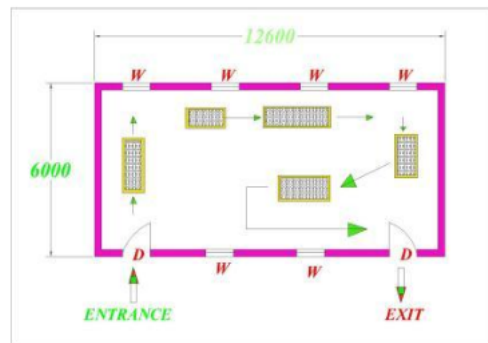

নির্বাচক নিবন্ধন আধিকারিকের স্বাক্ষর

Nazri Naksha

Google Map View

Polling Station Building Front View

Polling Station Front View

Cad View

Key MAP View

1	SNV1605260	ফটো উপলব্ধ	2	KYW2369288	ফটো উপলব্ধ	3	SNV2096816	ফটো উপলব্ধ
নাম : আকাশ কোন্ডার রায় পিতার নাম: মনোজিত কোন্ডার রায় বাড়ির নং : n0058 বয়স : 30 লিঙ্গ : পুরুষ			নাম : মিঠু কোন্ডার রায় স্বামীর নাম: অভিজিৎ কোন্ডার রায় বাড়ির নং : n0058 বয়স : 44 লিঙ্গ : মহিলা			নাম : অভিজিৎ কোন্ডার রায় পিতার নাম: জগন্নাথ কোন্ডার রায় বাড়ির নং : X বয়স : 60 লিঙ্গ : পুরুষ		
4	WB/28/192/024091	ফটো উপলব্ধ	5	WB/28/192/024040	ফটো উপলব্ধ	6	WB/28/192/024052	ফটো উপলব্ধ
নাম : রুমা কোন্ডার রায় স্বামীর নাম: মনোজিত কোন্ডার রায় বাড়ির নং : n0058 বয়স : 52 লিঙ্গ : মহিলা			নাম : মনোজিত কোন্ডার রায় পিতার নাম: জগন্নাথ কোন্ডার রায় বাড়ির নং : n0058 বয়স : 61 লিঙ্গ : পুরুষ			নাম : বীরসিংহ কোন্ডার রায় পিতার নাম: পাঁচ গোপাল কোন্ডার রায় বাড়ির নং : n0047 বয়স : 76 লিঙ্গ : পুরুষ		
7	WB/28/192/024227	ফটো উপলব্ধ	8	KYW2369304	ফটো উপলব্ধ	9	SNV2688364	ফটো উপলব্ধ
নাম : অন্ন কোন্ডার রায় স্বামীর নাম: বীরসিংহ কোন্ডার রায় বাড়ির নং : n0047 বয়স : 69 লিঙ্গ : মহিলা			নাম : কুন্তল কোন্ডার রায় পিতার নাম: বীরসিংহ কোন্ডার রায় বাড়ির নং : n0047 বয়স : 41 লিঙ্গ : পুরুষ			নাম : প্রশান্ত কোন্ডার রায় পিতার নাম: পাঁচগোপাল কোন্ডার রায় বাড়ির নং : n0047 বয়স : 68 লিঙ্গ : পুরুষ		
10	SNV2688372	ফটো উপলব্ধ	11	SNV1267616	ফটো উপলব্ধ	12	WB/28/192/024032	ফটো উপলব্ধ
নাম : বিজ্ঞা কোন্ডার রায় স্বামীর নাম: প্রশান্ত কোন্ডার রায় বাড়ির নং : n0047 বয়স : 62 লিঙ্গ : মহিলা			নাম : সুমন কোন্ডার রায় পিতার নাম: রামকৃষ্ণ কোন্ডার রায় বাড়ির নং : n0047 বয়স : 35 লিঙ্গ : পুরুষ			নাম : তুষার কান্তি কোন্ডার রায় পিতার নাম: পাঁচ গোপাল কোন্ডার রায় বাড়ির নং : n0047 বয়স : 62 লিঙ্গ : পুরুষ		
13	SNV1605310	ফটো উপলব্ধ	14	KYW1415389	ফটো উপলব্ধ	15	SNV0230847	ফটো উপলব্ধ
নাম : উজ্জল কোন্ডার রায় পিতার নাম: তুষারকান্তি কোন্ডার রায় বাড়ির নং : n0047 বয়স : 30 লিঙ্গ : পুরুষ			নাম : শুকদেব কোন্ডার রায় পিতার নাম: পুরান সিংহ কোন্ডার রায় বাড়ির নং : n0047 বয়স : 44 লিঙ্গ : পুরুষ			নাম : মধুমিতা কোন্ডার রায় স্বামীর নাম: শুকদেব কোন্ডার রায় বাড়ির নং : n0047 বয়স : 38 লিঙ্গ : মহিলা		
16	WB/28/192/024131	ফটো উপলব্ধ	17	SNV1393776	ফটো উপলব্ধ	18	SNV2402477	ফটো উপলব্ধ
নাম : অলক কোন্ডার রায় পিতার নাম: রনজিত কোন্ডার রায় বাড়ির নং : n0047 বয়স : 50 লিঙ্গ : পুরুষ			নাম : রূপালী কোন্ডার রায় স্বামীর নাম: মধুসূদন কোন্ডার রায় বাড়ির নং : n0048 বয়স : 34 লিঙ্গ : মহিলা			নাম : সন্ধ্যারানী কোন্ডার রায় স্বামীর নাম: জগন্নাথ কোন্ডার রায় বাড়ির নং : n0058 বয়স : 76 লিঙ্গ : মহিলা		
19	SNV2684835	ফটো উপলব্ধ	20	WB/28/192/024017	ফটো উপলব্ধ	21	WB/28/192/024246	ফটো উপলব্ধ
নাম : মধুসূদন কোন্ডার রায় পিতার নাম: জহর লাল কোন্ডার রায় বাড়ির নং : n0048 বয়স : 50 লিঙ্গ : পুরুষ			নাম : বিশ্বেজিৎ কোন্ডার রায় পিতার নাম: পাঁচ গোপাল কোন্ডার রায় বাড়ির নং : n0047 বয়স : 61 লিঙ্গ : পুরুষ			নাম : রামকৃষ্ণ কোন্ডার রায় পিতার নাম: পাঁচ গোপাল কোন্ডার রায় বাড়ির নং : n0047 বয়স : 66 লিঙ্গ : পুরুষ		
22	WB/28/192/024220	ফটো উপলব্ধ	23	WB/28/192/024222	ফটো উপলব্ধ	24	WB/28/192/024228	ফটো উপলব্ধ
নাম : আভা কোন্ডার রায় স্বামীর নাম: রনজিত কোন্ডার রায় বাড়ির নং : n0047 বয়স : 71 লিঙ্গ : মহিলা			নাম : মায়্যা কোন্ডার রায় স্বামীর নাম: পুরান সিংহ কোন্ডার রায় বাড়ির নং : n0047 বয়স : 66 লিঙ্গ : মহিলা			নাম : কৃষ্ণা কোন্ডার রায় স্বামীর নাম: রামকৃষ্ণ কোন্ডার রায় বাড়ির নং : n0047 বয়স : 61 লিঙ্গ : মহিলা		
25	WB/28/192/024229	ফটো উপলব্ধ	26	KYW1370444	ফটো উপলব্ধ	27	SNV0230839	ফটো উপলব্ধ
নাম : স্বর্ণা কোন্ডার রায় স্বামীর নাম: তুষার কান্তি কোন্ডার রায় বাড়ির নং : n0047 বয়স : 58 লিঙ্গ : মহিলা			নাম : লক্ষ্মী কোন্ডার রায় স্বামীর নাম: বিশ্বেজিৎ কোন্ডার রায় বাড়ির নং : n0047 বয়স : 52 লিঙ্গ : মহিলা			নাম : টুঙ্গা কোন্ডার রায় স্বামীর নাম: অলোক কোন্ডার রায় বাড়ির নং : n0047 বয়স : 40 লিঙ্গ : মহিলা		
28	SNV2433514	ফটো উপলব্ধ	29	SNV1709153	ফটো উপলব্ধ	30	SNV2422491	ফটো উপলব্ধ
নাম : অমিত কোন্ডার রায় পিতার নাম: অভিজিৎ কোন্ডার রায় বাড়ির নং : এন0058 বয়স : 22 লিঙ্গ : পুরুষ			নাম : সন্দীপ কোন্ডাররায় পিতার নাম: বিশ্বেজিৎ কোন্ডার রায় বাড়ির নং : n0047 বয়স : 29 লিঙ্গ : পুরুষ			নাম : ঋত্বিক মন্ডল পিতার নাম: মুগাল কান্তি মন্ডল বাড়ির নং : এন0094 বয়স : 23 লিঙ্গ : পুরুষ		