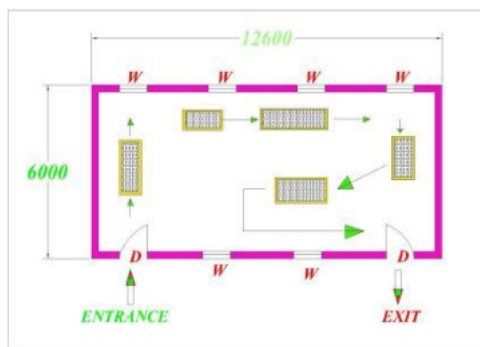

Cad View

Key MAP View