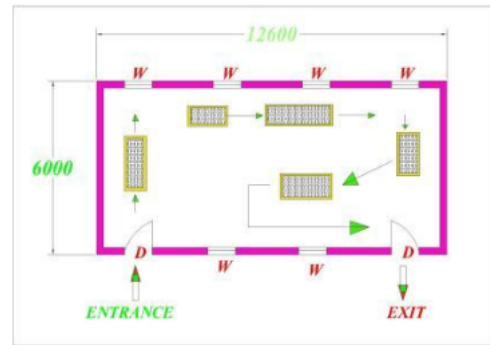

Key MAP View