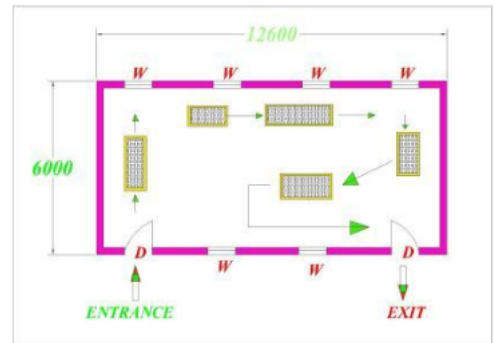

নির্বাচক নিবন্ধন আধিকারিকের স্বাক্ষর

Nazri Naksha

Google Map View

Polling Station Building Front View

Polling Station Front View

Cad View

Key MAP View

বিধানসভা নির্বাচনক্ষেত্রের নং, নাম : 200-আরামবাগ
ভাগ নং, নাম : 1-দত্ত, দাশ, সাধুর মোড় পাড়া, আশ্রম পাড়া