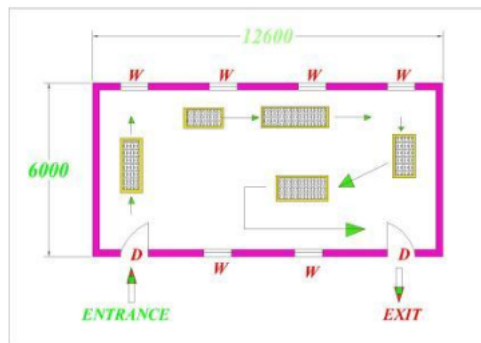

নির্বাচক নিবন্ধন আধিকারিকের স্বাক্ষর

Nazri Naksha

Google Map View

Polling Station Building Front View

Polling Station Front View

Cad View

Key MAP View

বিধানসভা নির্বাচনক্ষেত্রের নং, নাম : 200-আরামবাগ  
ভাগ নং, নাম : 1-দাঁ পুকুর,পণ্ডিত,মালিক,বাসনার,বাগ,সামস্ত,কার্ফা,নায়ক দুলে,দানা ও দাসপাড়া