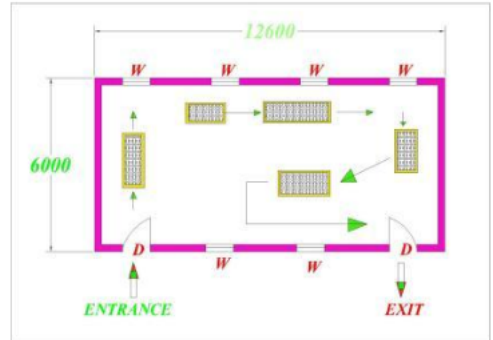

নির্বাচক নিবন্ধন আধিকারিকের স্বাক্ষর

Nazri Naksha

Google Map View

Polling Station Building Front View

Polling Station Front View

Cad View

Key MAP View

বিধানসভা নির্বাচনক্ষেত্রের নং, নাম : 200-আরামবাগ
ভাগ নং, নাম : 1-কেশবপুর এর ডিহাল দক্ষিণাংশ.