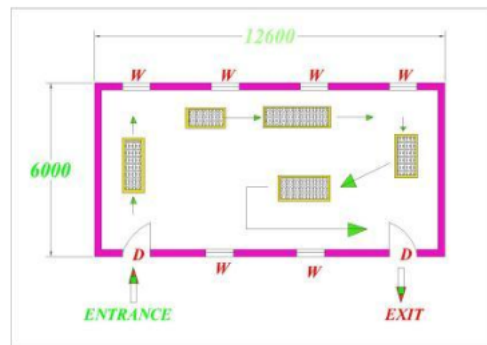

নির্বাচক নিবন্ধন আধিকারিকের স্বাক্ষর

Nazri Naksha

Google Map View

Polling Station Building Front View

Polling Station Front View

Cad View

Key MAP View

বিধানসভা নির্বাচনক্ষেত্রের নং, নাম : 200-আরামবাগ  
ভাগ নং, নাম : 1-কেশবপুর এর কাজি, মল্লিক পাড়া ও ক্যানেল পার