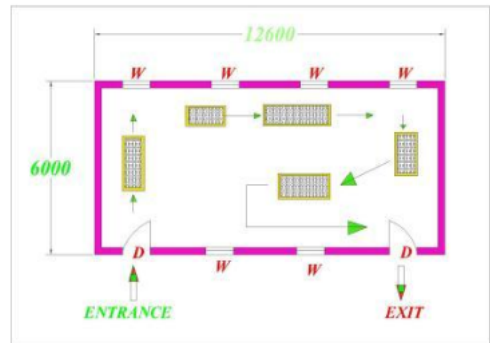

নির্বাচক নিবন্ধন আধিকারিকের স্বাক্ষর

Nazri Naksha

Google Map View

Polling Station Building Front View

Polling Station Front View

Cad View

Key MAP View

বিধানসভা নির্বাচনক্ষেত্রের নং, নাম : 200-আরামবাগ  
ভাগ নং, নাম : 1-বাউরী, কুলি,হজ ও তাঁতি পাড়া