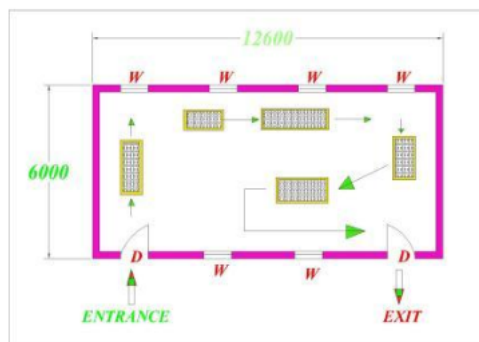

নির্বাচক নিবন্ধন আধিকারিকের স্বাক্ষর

Nazri Naksha

Google Map View

Polling Station Building Front View

Polling Station Front View

Cad View

Key MAP View

| | | | | | | | | |
|---|------------------|------------|---|------------------|------------|--|------------------|------------|
| 1 | SNV1400563 | ফটো উপলব্ধ | 2 | SNV1400571 | ফটো উপলব্ধ | 3 | LQP1727395 | ফটো উপলব্ধ |
| নাম : সেখ মঞ্জুর আলি পিতার নাম: সেখ আব্দুল মান্নান বাড়ির নং : বাড়ির নং-347/এ বয়স : 69 লিঙ্গ : পুরুষ | | | নাম : লুৎফা খাতুন স্বামীর নাম: সেখ মঞ্জুর আলি বাড়ির নং : বাড়ির নং- 347/এ বয়স : 54 লিঙ্গ : মহিলা | | | নাম : সেখ নজরুল ইসলাম পিতার নাম: সেখ আজিজুল হাম্মান বাড়ির নং : n0090 বয়স : 49 লিঙ্গ : পুরুষ | | |
| 4 | LQP2422293 | ফটো উপলব্ধ | 5 | SNV1597111 | ফটো উপলব্ধ | 6 | SNV1279751 | ফটো উপলব্ধ |
| নাম : সেখ মইদুল ইসলাম পিতার নাম: সেখ আজিজুল হাম্মান বাড়ির নং : n0090 বয়স : 43 লিঙ্গ : পুরুষ | | | নাম : মোনালিসা খাতুন স্বামীর নাম: সেখ মইদুল ইসলাম বাড়ির নং : n0089 বয়স : 31 লিঙ্গ : মহিলা | | | নাম : সেখ মনতাজুল ইসলাম পিতার নাম: সেখ মঞ্জুর আলি বাড়ির নং : n0087 বয়স : 35 লিঙ্গ : পুরুষ | | |
| 7 | SNV1279744 | ফটো উপলব্ধ | 8 | SNV1255777 | ফটো উপলব্ধ | 9 | SNV1232859 | ফটো উপলব্ধ |
| নাম : সেখ মাজারুল ইসলাম পিতার নাম: সেখ মঞ্জুর আলি বাড়ির নং : n0087 বয়স : 38 লিঙ্গ : পুরুষ | | | নাম : মোঃ আজমিরা খাতুন স্বামীর নাম: সেখ মইদুল ইসলাম বাড়ির নং : n0091 বয়স : 40 লিঙ্গ : মহিলা | | | নাম : মিরাজুল ইয়লাম পিতার নাম: সেখ সিরাজুল হক বাড়ির নং : n0089 বয়স : 36 লিঙ্গ : পুরুষ | | |
| 10 | WB/28/194/057296 | ফটো উপলব্ধ | 11 | WB/28/194/057395 | ফটো উপলব্ধ | 12 | WB/28/194/057605 | ফটো উপলব্ধ |
| নাম : জ্ঞানগুরু কোঙার পিতার নাম: মদন কোঙার বাড়ির নং : n0024 বয়স : 61 লিঙ্গ : পুরুষ | | | নাম : শবরী কোঙার স্বামীর নাম: জ্ঞানগুরু কোঙার বাড়ির নং : n0024 বয়স : 61 লিঙ্গ : মহিলা | | | নাম : তপন কোঙার পিতার নাম: রামচন্দ্র কোঙার বাড়ির নং : n0024 বয়স : 66 লিঙ্গ : পুরুষ | | |
| 13 | SNV1973650 | ফটো উপলব্ধ | 14 | WB/28/194/051253 | ফটো উপলব্ধ | 15 | SNV2670941 | ফটো উপলব্ধ |
| নাম : পূজা পাখীরা স্বামীর নাম: সুশান্ত পাখীরা বাড়ির নং : না বয়স : 26 লিঙ্গ : মহিলা | | | নাম : সেখ আজিজুল হাম্মান পিতার নাম: তেঞ্জিল রহমান বাড়ির নং : n0090 বয়স : 68 লিঙ্গ : পুরুষ | | | নাম : সেখ সিরাজুল হক পিতার নাম: তেঞ্জিল রহ বাড়ির নং : n0089 বয়স : 60 লিঙ্গ : পুরুষ | | |
| 16 | SNV1584622 | ফটো উপলব্ধ | 17 | SNV2210854 | ফটো উপলব্ধ | 18 | LQP1727205 | ফটো উপলব্ধ |
| নাম : সারথী কোঙ্গার পিতার নাম: তপন কোঙ্গার বাড়ির নং : n0024 বয়স : 33 লিঙ্গ : পুরুষ | | | নাম : সুসমা কোঙার স্বামীর নাম: তপন কোঙার বাড়ির নং : n0024 বয়স : 57 লিঙ্গ : মহিলা | | | নাম : মোসাম্মত জামেলা বেগম পিতার নাম: সেখ নজরুল ইসলাম বাড়ির নং : n0090 বয়স : 43 লিঙ্গ : মহিলা | | |
| 19 | LQP2424448 | ফটো উপলব্ধ | 20 | WB/28/194/051212 | ফটো উপলব্ধ | 21 | WB/28/194/051211 | ফটো উপলব্ধ |
| নাম : গোপাল চন্দ্র কোঙার পিতার নাম: পঞ্চানন কোঙার বাড়ির নং : n0024 বয়স : 83 লিঙ্গ : পুরুষ | | | নাম : মোসাম্মৎ চাঁদওসমাণী পিতার নাম: সিরাজুল বাড়ির নং : n0089 বয়স : 56 লিঙ্গ : মহিলা | | | নাম : মোসাম্মৎ বদরুননীহার খাতুন স্বামীর নাম: সেখ আজিজুল হাম্মান বাড়ির নং : n0090 বয়স : 64 লিঙ্গ : মহিলা | | |
| 22 | SNV2145787 | ফটো উপলব্ধ | 23 | WB/28/194/045042 | ফটো উপলব্ধ | 24 | SNV1279884 | ফটো উপলব্ধ |
| নাম : কাজী মহম্মদ তেসকিন পিতার নাম: কাজী নূর মহম্মদ বাড়ির নং : n0092 বয়স : 66 লিঙ্গ : পুরুষ | | | নাম : মিনারা বেগম স্বামীর নাম: কাজী মহম্মদ তেসকিন বাড়ির নং : n0092 বয়স : 64 লিঙ্গ : মহিলা | | | নাম : সুশান্ত পাখিরা পিতার নাম: সত্যনারায়ন পাখিরা বাড়ির নং : নির্ভয়পুর বয়স : 37 লিঙ্গ : পুরুষ | | |
| 25 | LQP2425205 | ফটো উপলব্ধ | 26 | SNV2613248 | ফটো উপলব্ধ | 27 | LQP2790517 | ফটো উপলব্ধ |
| নাম : কবিতা পাখিরা স্বামীর নাম: রাজকুমার পাখিরা বাড়ির নং : n0053 বয়স : 44 লিঙ্গ : মহিলা | | | নাম : কাঞ্চন পাখিরা স্বামীর নাম: সত্যনারায়ন পাখিরা বাড়ির নং : নির্ভয়পুর বয়স : 54 লিঙ্গ : মহিলা | | | নাম : সেখ মইদুল ইসলাম পিতার নাম: সেখ সিরাজুল হক বাড়ির নং : n0089 বয়স : 39 লিঙ্গ : পুরুষ | | |
| 28 | SNV1885763 | ফটো উপলব্ধ | 29 | SNV1943521 | ফটো উপলব্ধ | 30 | YAJ1213065 | ফটো উপলব্ধ |
| নাম : শঙ্খভদ্র কোঙার পিতার নাম: বিশ্বরূপ কোঙার বাড়ির নং : n0024 বয়স : 27 লিঙ্গ : পুরুষ | | | নাম : সামিমা পারভিন পিতার নাম: কাজী মহম্মদ তেসকিন বাড়ির নং : n0111 বয়স : 26 লিঙ্গ : মহিলা | | | নাম : সালেমা পারভিন স্বামীর নাম: সেখ মনিরুল ইসলাম বাড়ির নং : n0097 বয়স : 34 লিঙ্গ : মহিলা | | |