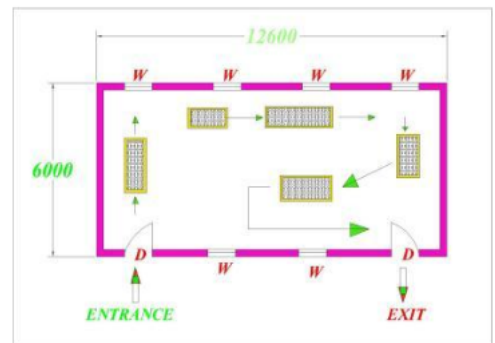

নির্বাচক নিবন্ধন আধিকারিকের স্বাক্ষর

Nazri Naksha

Google Map View

Polling Station Building Front View

Polling Station Front View

Cad View

Key MAP View

1 নাম : জরিনা বেগম স্বামীর নাম: আসেদ আলি মোল্লা বাড়ির নং : n0035 বয়স : 53 লিঙ্গ : মহিলা	SNV2078459 ফটো উপলব্ধ	2 নাম : রাজা মোল্লা পিতার নাম: আসেদ আলি মোল্লা বাড়ির নং : n0035 বয়স : 31 লিঙ্গ : পুরুষ	SNV1699552 ফটো উপলব্ধ	3 নাম : সেখ সিরাজুল হক পিতার নাম: সেখ মাঝিয়া বাড়ির নং : n0067 বয়স : 66 লিঙ্গ : পুরুষ	WB/28/194/018777 ফটো উপলব্ধ
4 নাম : সেখ নাজরুল ইসলাম পিতার নাম: সেখ সিরাজুল হক বাড়ির নং : n0067 বয়স : 61 লিঙ্গ : পুরুষ	LQP2408136 ফটো উপলব্ধ	5 নাম : বেগম আনোয়ারা স্বামীর নাম: সিরাজুল হক বাড়ির নং : n0067 বয়স : 61 লিঙ্গ : মহিলা	WB/28/194/018020 ফটো উপলব্ধ	6 নাম : সেখ আজমল হক পিতার নাম: মাঝিয়া বাড়ির নং : n0068 বয়স : 69 লিঙ্গ : পুরুষ	WB/28/194/018208 ফটো উপলব্ধ
7 নাম : আসেদ আলি মোল্লা পিতার নাম: খলিল মোল্লা বাড়ির নং : n0035 বয়স : 54 লিঙ্গ : পুরুষ	SNV2078442 ফটো উপলব্ধ	8 নাম : সেখ বাবর আলি পিতার নাম: সেখ বাবলু আলি বাড়ির নং : n0034 বয়স : 29 লিঙ্গ : পুরুষ	SNV1699768 ফটো উপলব্ধ	9 নাম : রুবিয়া বেগম স্বামীর নাম: বাদশা আলম সেখ বাড়ির নং : n0034 বয়স : 43 লিঙ্গ : মহিলা	LQP1723774 ফটো উপলব্ধ
10 নাম : সেখ বাদশা আলম পিতার নাম: রজব বাড়ির নং : n0034 বয়স : 53 লিঙ্গ : পুরুষ	WB/28/194/018023 ফটো উপলব্ধ	11 নাম : সেখ মহম্মদ সেলিম পিতার নাম: সেখ বাবলু আলি বাড়ির নং : n0034 বয়স : 32 লিঙ্গ : পুরুষ	SNV1513340 ফটো উপলব্ধ	12 নাম : বেগম সালেহা স্বামীর নাম: রজব আলি বাড়ির নং : n0034 বয়স : 76 লিঙ্গ : মহিলা	WB/28/194/018133 ফটো উপলব্ধ
13 নাম : সাকিলা বেগম স্বামীর নাম: সেখ মনিরুল ইসলাম বাড়ির নং : n0032 বয়স : 53 লিঙ্গ : মহিলা	WB/28/194/018042 ফটো উপলব্ধ	14 নাম : সেখ মনিরুল ইসলাম পিতার নাম: সেখ আবুসদ্দিক বাড়ির নং : n0032 বয়স : 57 লিঙ্গ : পুরুষ	WB/28/194/018742 ফটো উপলব্ধ	15 নাম : সেখ রিয়াজুল ইসলাম পিতার নাম: সেখ সিরাজুল ইসলাম বাড়ির নং : n0031 বয়স : 35 লিঙ্গ : পুরুষ	SNV1197987 ফটো উপলব্ধ
16 নাম : সেখ রফিকুল ইসলাম পিতার নাম: সেখ সিরাজুল ইসলাম বাড়ির নং : n0031 বয়স : 37 লিঙ্গ : পুরুষ	LQP2940310 ফটো উপলব্ধ	17 নাম : সেখ রেজাউল ইসলাম পিতার নাম: সেখ সিরাজুল ইসলাম বাড়ির নং : n0031 বয়স : 41 লিঙ্গ : পুরুষ	LQP2940302 ফটো উপলব্ধ	18 নাম : বেগম মমতাজ স্বামীর নাম: সেখ সিরাজুল ইসলাম বাড়ির নং : n0031 বয়স : 55 লিঙ্গ : মহিলা	WB/28/194/018043 ফটো উপলব্ধ
19 নাম : সেখ সিরাজুল ইসলাম পিতার নাম: সেখ আবুসদ্দিক বাড়ির নং : n0031 বয়স : 62 লিঙ্গ : পুরুষ	SNV2634327 ফটো উপলব্ধ	20 নাম : সেখ নাজরুল ইসলাম পিতার নাম: সেখ সাইফুল ইসলাম বাড়ির নং : n0030 বয়স : 43 লিঙ্গ : পুরুষ	LQP1778729 ফটো উপলব্ধ	21 নাম : পারসিনা বেগম স্বামীর নাম: সেখ সাইফুল ইসলাম বাড়ির নং : n0030 বয়স : 61 লিঙ্গ : মহিলা	SNV2077329 ফটো উপলব্ধ
22 নাম : ইসমাতারা বেগম স্বামীর নাম: সেখ আবুল কালাম আজাদ বাড়ির নং : n0028 বয়স : 36 লিঙ্গ : মহিলা	SNV1686088 ফটো উপলব্ধ	23 নাম : সুফিয়া বেগম স্বামীর নাম: ফিরোজ মিজা সেখ বাড়ির নং : n0028 বয়স : 43 লিঙ্গ : মহিলা	LQP1723311 ফটো উপলব্ধ	24 নাম : সেখ হারুন আলি পিতার নাম: সেখ আনোয়ার আলি বাড়ির নং : n0028 বয়স : 47 লিঙ্গ : পুরুষ	WB/28/194/018748 ফটো উপলব্ধ
25 নাম : সেখ আবুল কালাম আজাদ পিতার নাম: আনোয়ার সেখ বাড়ির নং : n0028 বয়স : 43 লিঙ্গ : পুরুষ	LQP2407716 ফটো উপলব্ধ	26 নাম : সুরাইয়া বেগম স্বামীর নাম: সেখ আজিজুল হক বাড়ির নং : n0028 বয়স : 35 লিঙ্গ : মহিলা	SNV1686070 ফটো উপলব্ধ	27 নাম : সেখ আজিজুল হক পিতার নাম: আনোয়ার বাড়ির নং : n0028 বয়স : 46 লিঙ্গ : পুরুষ	LQP2407708 ফটো উপলব্ধ
28 নাম : রুকসোনা খাতুন স্বামীর নাম: জয়লাল আবেদিন সেখ বাড়ির নং : n0027 বয়স : 29 লিঙ্গ : মহিলা	SNV1699693 ফটো উপলব্ধ	29 নাম : সেখ জয়লাল আবেদিন পিতার নাম: জানেআলম সেখ বাড়ির নং : n0027 বয়স : 43 লিঙ্গ : পুরুষ	LQP1778075 ফটো উপলব্ধ	30 নাম : বেগম মুশিদা স্বামীর নাম: জানে আলম বাড়ির নং : n0027 বয়স : 61 লিঙ্গ : মহিলা	WB/28/194/018034 ফটো উপলব্ধ