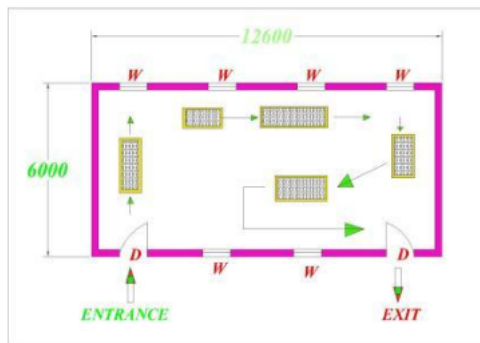

নির্বাচক নিবন্ধন আধিকারিকের স্বাক্ষর

Nazri Naksha

Google Map View

Polling Station Building Front View

Polling Station Front View

Cad View

Key MAP View

বিধানসভা নির্বাচনক্ষেত্রের নং, নাম : 200-আরামবাগ
ভাগ নং, নাম : 1-চাঁদুর এর সমগ্র উত্তরাংশ ওয়ার্ড নং-১৬