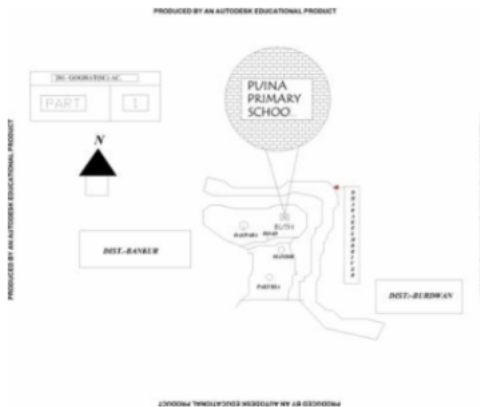

নির্বাচক নিবন্ধন আধিকারিকের স্বাক্ষর

Nazri Naksha

Google Map View

Polling Station Building Front View

Polling Station Front View

Cad View

Key MAP View

1 নাম : রাজ কুমার অধিকারী পিতার নাম: বংশী অধিকারী বাড়ির নং : n0002 বয়স : 32 লিঙ্গ : পুরুষ	NIO1556950 ফটো উপলব্ধ	2 নাম : তোতন অধিকারী স্বামীর নাম: দেবীপ্রসাদ অধিকারী বাড়ির নং : n0002 বয়স : 36 লিঙ্গ : মহিলা	NIO1362102 ফটো উপলব্ধ	3 নাম : পারুল অধিকারী স্বামীর নাম: বংশী অধিকারী বাড়ির নং : n0002 বয়স : 72 লিঙ্গ : মহিলা	WB/28/195/036217 ফটো উপলব্ধ
4 নাম : দেবীপ্রসাদ অধিকারী পিতার নাম: বংশী অধিকারী বাড়ির নং : n0002 বয়স : 40 লিঙ্গ : পুরুষ	JVP2111102 ফটো উপলব্ধ	5 নাম : রিয়া অধিকারী স্বামীর নাম: রাজ কুমার অধিকারী বাড়ির নং : এন002 বয়স : 24 লিঙ্গ : মহিলা	NIO2252708 ফটো উপলব্ধ	6 নাম : দেবসেনাপতি কর পিতার নাম: অজিত কর বাড়ির নং : এন0041 বয়স : 29 লিঙ্গ : পুরুষ	NIO2022168 ফটো উপলব্ধ
7 নাম : গায়ত্রী কর স্বামীর নাম: অজিত কর বাড়ির নং : n0041 বয়স : 57 লিঙ্গ : মহিলা	WB/28/195/036009 ফটো উপলব্ধ	8 নাম : অজিত কর পিতার নাম: শীতল কর বাড়ির নং : n0041 বয়স : 64 লিঙ্গ : পুরুষ	WB/28/195/036015 ফটো উপলব্ধ	9 নাম : সুন্দরী কর স্বামীর নাম: শীতল কর বাড়ির নং : n0041 বয়স : 83 লিঙ্গ : মহিলা	WB/28/195/036011 ফটো উপলব্ধ
10 নাম : স্বপন কিস্কু পিতার নাম: পিরু কিস্কু বাড়ির নং : এন0001 বয়স : 48 লিঙ্গ : পুরুষ	JVP1560820 ফটো উপলব্ধ	11 নাম : সুস্মিতা কিস্কু পিতার নাম: হারাদন কিস্কু বাড়ির নং : এন0107 বয়স : 22 লিঙ্গ : মহিলা	NIO2392314 ফটো উপলব্ধ	12 নাম : বৈশাখী কিস্কু পিতার নাম: স্বপন কিস্কু বাড়ির নং : এন0123 বয়স : 22 লিঙ্গ : পুরুষ	NIO2392355 ফটো উপলব্ধ
13 নাম : রাজেশ কিস্কু পিতার নাম: খেপু কিস্কু বাড়ির নং : এন0115 বয়স : 24 লিঙ্গ : পুরুষ	NIO2252468 ফটো উপলব্ধ	14 নাম : মৌমিতা কিস্কু পিতার নাম: হারাদন কিস্কু বাড়ির নং : N0107 বয়স : 25 লিঙ্গ : মহিলা	NIO2123172 ফটো উপলব্ধ	15 নাম : রিতু কিস্কু পিতার নাম: হারাদন কিস্কু বাড়ির নং : এন0107 বয়স : 26 লিঙ্গ : পুরুষ	NIO1988591 ফটো উপলব্ধ
16 নাম : তারাপদ কিস্কু পিতার নাম: পকন কিস্কু বাড়ির নং : n0107 বয়স : 58 লিঙ্গ : পুরুষ	WB/28/195/036471 ফটো উপলব্ধ	17 নাম : নীলা কিস্কু স্বামীর নাম: তাপস কিস্কু বাড়ির নং : n0115 বয়স : 38 লিঙ্গ : মহিলা	NIO0000109 ফটো উপলব্ধ	18 নাম : তাপস কিস্কু পিতার নাম: খেপু কিস্কু বাড়ির নং : n0115 বয়স : 38 লিঙ্গ : পুরুষ	NIO0000091 ফটো উপলব্ধ
19 নাম : খেপু কিস্কু পিতার নাম: রসিক কিস্কু বাড়ির নং : n0115 বয়স : 67 লিঙ্গ : পুরুষ	WB/28/195/036032 ফটো উপলব্ধ	20 নাম : বাসন্তী কিস্কু স্বামীর নাম: স্বপন কিস্কু বাড়ির নং : n0113 বয়স : 47 লিঙ্গ : মহিলা	JVP2111128 ফটো উপলব্ধ	21 নাম : উত্তম কিস্কু পিতার নাম: পিরু কিস্কু বাড়ির নং : 113 বয়স : 36 লিঙ্গ : পুরুষ	NIO1203090 ফটো উপলব্ধ
22 নাম : নির্মল কিস্কু পিতার নাম: পিরু কিস্কু বাড়ির নং : n0113 বয়স : 39 লিঙ্গ : পুরুষ	JVP2384162 ফটো উপলব্ধ	23 নাম : কমল কিস্কু পিতার নাম: পিরু কিস্কু বাড়ির নং : n0113 বয়স : 39 লিঙ্গ : পুরুষ	JVP2384170 ফটো উপলব্ধ	24 নাম : আরতী কিস্কু স্বামীর নাম: তপন কিস্কু বাড়ির নং : n0113 বয়স : 49 লিঙ্গ : মহিলা	JVP1859834 ফটো উপলব্ধ
25 নাম : তপন কিস্কু পিতার নাম: পিরু কিস্কু বাড়ির নং : n0113 বয়স : 51 লিঙ্গ : পুরুষ	WB/28/195/036166 ফটো উপলব্ধ	26 নাম : টুসি কিস্কু স্বামীর নাম: পিরু কিস্কু বাড়ির নং : n0113 বয়স : 74 লিঙ্গ : মহিলা	WB/28/195/036215 ফটো উপলব্ধ	27 নাম : পিরু কিস্কু পিতার নাম: রসিক কিস্কু বাড়ির নং : n0113 বয়স : 77 লিঙ্গ : পুরুষ	WB/28/195/036174 ফটো উপলব্ধ
28 নাম : বাবলু কিস্কু পিতার নাম: মঙ্গল কিস্কু বাড়ির নং : n0112 বয়স : 39 লিঙ্গ : পুরুষ	JVP2384121 ফটো উপলব্ধ	29 নাম : সুন্দরী কিস্কু স্বামীর নাম: মঙ্গল কিস্কু বাড়ির নং : n0112 বয়স : 67 লিঙ্গ : মহিলা	WB/28/195/036198 ফটো উপলব্ধ	30 নাম : জবা কিস্কু স্বামীর নাম: হারাদন কিস্কু বাড়ির নং : n0107 বয়স : 49 লিঙ্গ : মহিলা	JVP1418342 ফটো উপলব্ধ