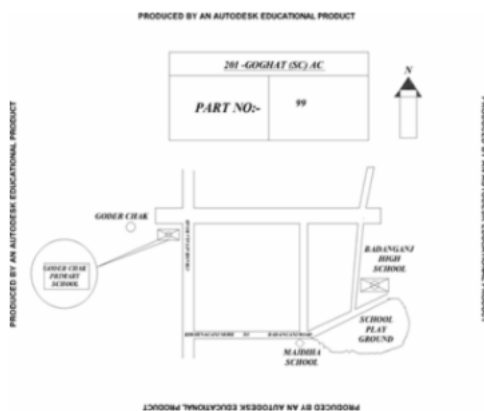

নির্বাচক নিবন্ধন আধিকারিকের স্বাক্ষর

Nazri Naksha

Google Map View

Polling Station Building Front View

Polling Station Front View

Cad View

Key MAP View

বিধানসভা নির্বাচনক্ষেত্রের নং, নাম : 201-গোঘাটা
ভাগ নং, নাম : 1-বদনগঞ্জ এর আংশিক, মাঝিডিহার সাহানা, প্রামাণিক, ঘোষ, সরকার, মালিক, রায়, পাইকার, ভট্টাচার্য্য, পাল, বেজ, রুইদাস, চক্রবর্তী পাড়া