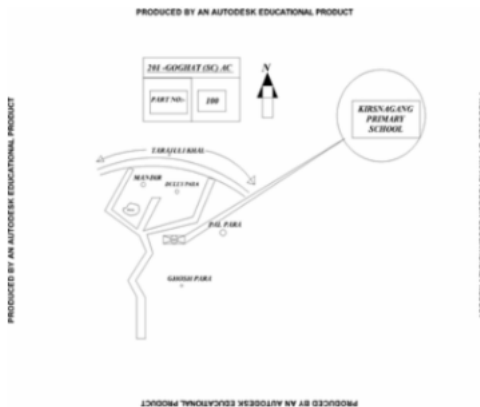

নির্বাচক নিবন্ধন আধিকারিকের স্বাক্ষর

Nazri Naksha

Google Map View

Polling Station Building Front View

Polling Station Front View

Cad View

Key MAP View

বিধানসভা নির্বাচনক্ষেত্রের নং, নাম : 201-গোঘাট
ভাগ নং, নাম : 1-বদনগঞ্জ এর আংশিক, মণ্ডল, মির্জা, সায়েদপাড়া