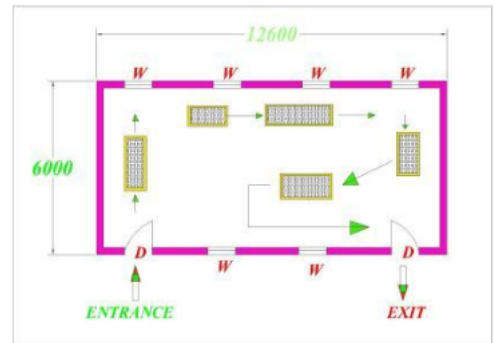

নির্বাচক নিবন্ধন আধিকারিকের স্বাক্ষর

Nazri Naksha

Google Map View

Polling Station Building Front View

Polling Station Front View

Cad View

Key MAP View

বিধানসভা নির্বাচনক্ষেত্রের নং, নাম : 201-গোঘাট
ভাগ নং, নাম : 1-বদনগঞ্জ এর আংশিক, মণ্ডল, মির্জা, সায়েদপাড়া