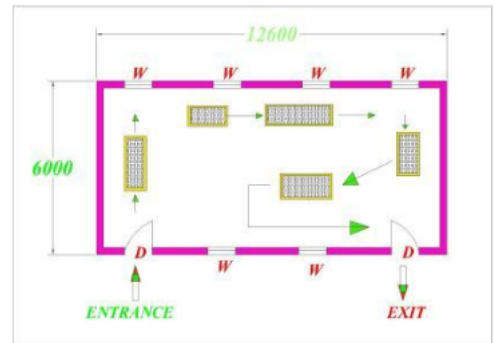

নির্বাচক নিবন্ধন আধিকারিকের স্বাক্ষর

Nazri Naksha

Google Map View

Polling Station Building Front View

Polling Station Front View

Cad View

Key MAP View

বিধানসভা নির্বাচনক্ষেত্রের নং, নাম : 201-গোঘাট
ভাগ নং, নাম : 1-কৃষ্ণগঞ্জ এর আংশিক, ঘোষ, চৌধুরী, দোলুই, মল্লিক, দাসপাড়া ও আকুলি পাড়া