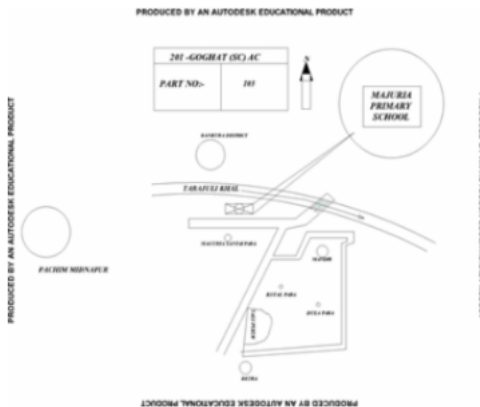

নির্বাচক নিবন্ধন আধিকারিকের স্বাক্ষর

Nazri Naksha

Google Map View

Polling Station Building Front View

Polling Station Front View

Cad View

Key MAP View

বিধানসভা নির্বাচনক্ষেত্রের নং, নাম : 201-গোঘাট
ভাগ নং, নাম : 1-বড় শোলা বেলতলা এর কর্ণপুর গ্রাম