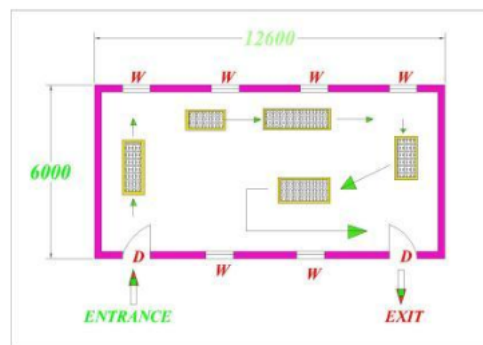

নির্বাচক নিবন্ধন আধিকারিকের স্বাক্ষর

Nazri Naksha

Google Map View

Polling Station Building Front View

Polling Station Front View

Cad View

Key MAP View

বিধানসভা নির্বাচনক্ষেত্রের নং, নাম : 201-গোঘাট  
ভাগ নং, নাম : 1-বেতরা এর আংশিক, শাল, সর্দার, পাঁজা পাড়া, নন্দী, ঘোষ ও কামারপাড়া, মাঝেরপাড়া, বলিয়ারপুর