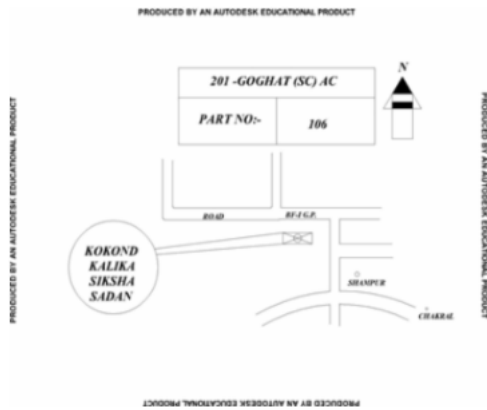

নির্বাচক নিবন্ধন আধিকারিকের স্বাক্ষর

Nazri Naksha

Google Map View

Polling Station Building Front View

Polling Station Front View

Cad View

Key MAP View

বিধানসভা নির্বাচনক্ষেত্রের নং, নাম : 201-গোঘাট
ভাগ নং, নাম : 1-বেতরা, বলিভদ্রপুর, মধুখন্ড গ্রাম