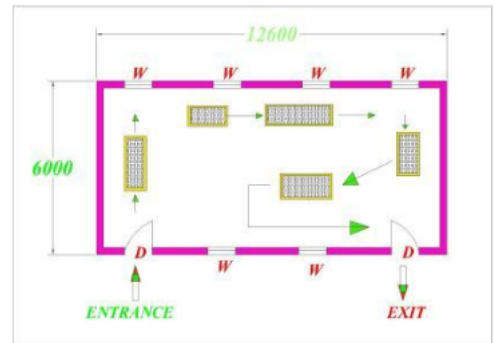

নির্বাচক নিবন্ধন আধিকারিকের স্বাক্ষর

Nazri Naksha

Google Map View

Polling Station Building Front View

Polling Station Front View

Cad View

Key MAP View

বিধানসভা নির্বাচনক্ষেত্রের নং, নাম : 201-গোঘাট
ভাগ নং, নাম : 1-বেতরা, বলিভদ্রপুর, মধুখন্ড গ্রাম