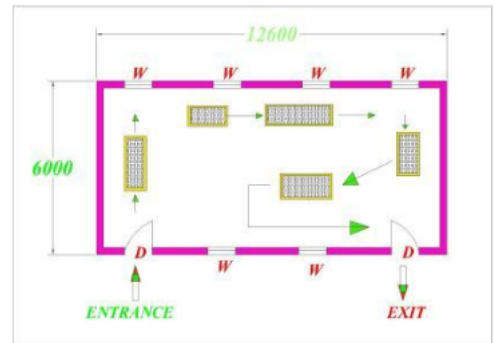

নির্বাচক নিবন্ধন আধিকারিকের স্বাক্ষর

Nazri Naksha

Google Map View

Polling Station Building Front View

Polling Station Front View

Cad View

Key MAP View

বিধানসভা নির্বাচনক্ষেত্রের নং, নাম : 201-গোঘাটা
ভাগ নং, নাম : 1-কয়াপাট এর আংশিক, সাহা, জেলে,বিট, গোসাঁই ও রুইদাস পাড়া