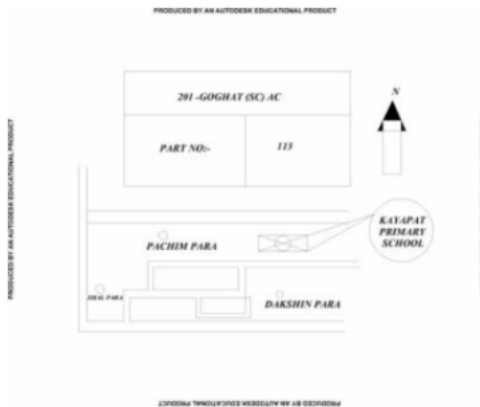

নির্বাচক নিবন্ধন আধিকারিকের স্বাক্ষর

Nazri Naksha

Google Map View

Polling Station Building Front View

Polling Station Front View

Cad View

Key MAP View

বিধানসভা নির্বাচনক্ষেত্রের নং, নাম : 201-গোঘাটা
ভাগ নং, নাম : 1-কয়াপাট এর আংশিক, সাহা, জেলে,বিট, গোসাঁই ও রুইদাস পাড়া