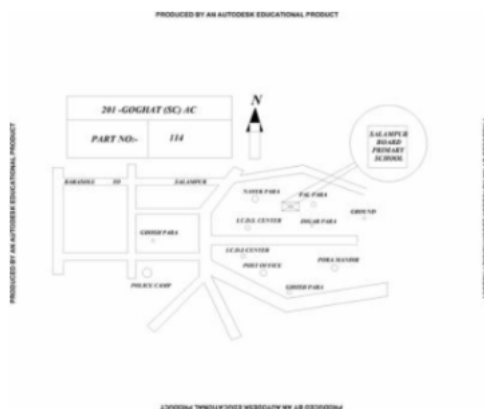

নির্বাচক নিবন্ধন আধিকারিকের স্বাক্ষর

Nazri Naksha

Google Map View

Polling Station Building Front View

Polling Station Front View

Cad View

Key MAP View

বিধানসভা নির্বাচনক্ষেত্রের নং, নাম : 201-গোঘাট
ভাগ নং, নাম : 1-কয়াপাট এর দক্ষিণ পাড়া ও পাল পাড়া বাদে