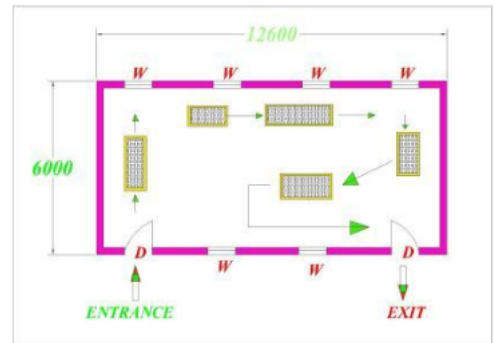

Key MAP View