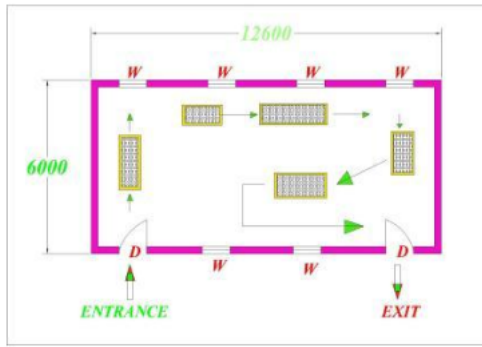

Nazri Naksha