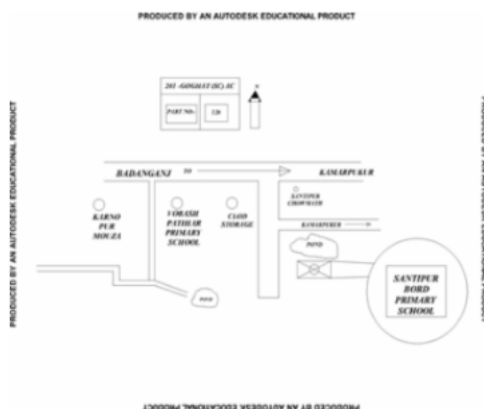

নির্বাচক নিবন্ধন আধিকারিকের স্বাক্ষর

Nazri Naksha

Google Map View

Polling Station Building Front View

Polling Station Front View

Cad View

Key MAP View

বিধানসভা নির্বাচনক্ষেত্রের নং, নাম : 201-গোঘাট  
ভাগ নং, নাম : 1-শান্তিপুরের আংশিক, ব্রাহ্মন,কুণ্ড,পাল,নন্দী,মুদি,মণ্ডল ও মাঝি পাড়া