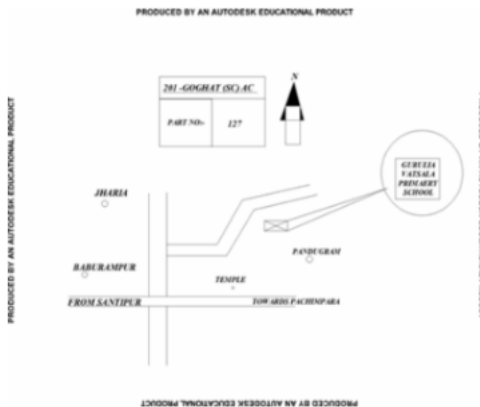

নির্বাচক নিবন্ধন আধিকারিকের স্বাক্ষর

Nazri Naksha

Google Map View

Polling Station Building Front View

Polling Station Front View

Cad View

Key MAP View

বিধানসভা নির্বাচনক্ষেত্রের নং, নাম : 201-গোঘাট
ভাগ নং, নাম : 1-বারিয়া এর সমগ্র