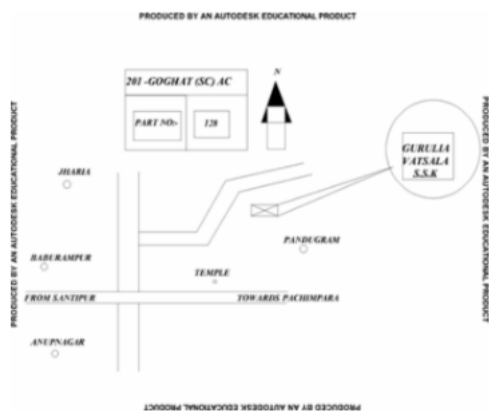

নির্বাচক নিবন্ধন আধিকারিকের স্বাক্ষর

Nazri Naksha

Google Map View

Polling Station Building Front View

Polling Station Front View

Cad View

Key MAP View

বিধানসভা নির্বাচনক্ষেত্রের নং, নাম : 201-গোঘাট
ভাগ নং, নাম : 1-গুরুলিয়া ভাতশালা এর আংশিক, ডোম, মুসলিম পাড়ার কিছু অংশ, রায় পাড়া, ভাতশালা উত্তর পাড়া ও মাঝের পাড়া