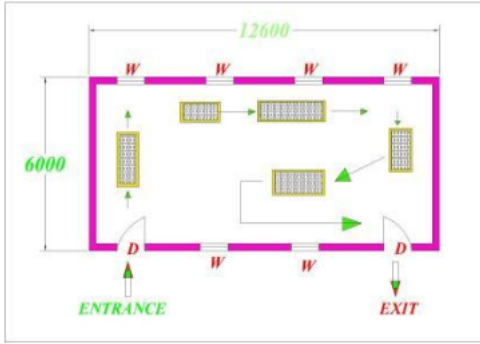

নির্বাচক তালিকা 2026 S25 পশ্চিমবঙ্গ

বিধানসভা নির্বাচনক্ষেত্রের নং, নাম ও সংরক্ষণের স্থিতি : 201 - গোঘাট (তপশীলি জাতি)		অংশ নং : 131			
বিধানসভা নির্বাচনক্ষেত্রটি যে লোকসভা নির্বাচনক্ষেত্রের / ক্ষেত্রসমূহের অন্তর্ভুক্ত তার নং, নাম ও সংরক্ষণ স্থিতি : 29 - আরামবাগ (তপশীলি জাতি)					
1. সংশোধনের পূর্ণ বিবরণ					
সংশোধনের বৎসর :	2026	নির্বাচক তালিকার পরিচিতি :			
ভিত্তি তারিখ :	01-01-2026	বিশেষ নিবিড় সংশোধন ২০২৬ এর চূড়ান্ত ভোটার তালিকার সহিত 09-04-2026 তারিখ অবধি সংশোধিত নির্বাচক তালিকা			
সংশোধনের প্রকৃতি :	ধারাবাহিক সংশোধন 2026				
প্রকাশনার তারিখ :	09-04-2026				
2. অংশ ও নির্বাচনী এলাকার পূর্ণ বিবরণ :					
অংশের ভাগ নং ও নাম :					
1-পশ্চিমপাড়া-এর রঘুনন্দনপুর,ঠাকুরানপুকুর,বাগদী,সাঁওতাল পাড়া কায়স্থ,মাঝি, ডোম ও মুসলিম পাড়া, মুচিপাড়া		প্রধান শহর/গ্রাম	: পশ্চিমপাড়া		
		ওয়ার্ড	:		
		থানা	: গোঘাট		
		গ্রাম পঞ্চায়েত	: পশ্চিমপাড়া		
		ব্লক	: গোঘাট-2		
		মহকুমা	: আরামবাগ		
		জেলা	: হুগলী		
		পিন	: 712612		
3. ভোট গ্রহন কেন্দ্রের পূর্ণ বিবরণ :					
ভোট গ্রহন কেন্দ্রের নং, নাম :		ভোট গ্রহন কেন্দ্রের শ্রেণী :		গ্রামীণ	
131 - পশ্চিমপাড়া আর.কে.বিদ্যাভবন		এই অংশে সহায়ক ভোটগ্রহন কেন্দ্রের সংখ্যা :		1	
ভোট গ্রহন কেন্দ্রের ঠিকানা :					
পশ্চিমপাড়া আর.কে.বিদ্যাভবন, -রুম-১, পশ্চিমপাড়া					
4. নির্বাচকের সংখ্যা :					
প্রথম ক্রমিক নং	শেষ ক্রমিক নং	মোট সংখ্যা			
		পুরুষ	মহিলা	তৃতীয় লিঙ্গ	মোট
1	1406	725	674	0	1399

নির্বাচক নিবন্ধন আধিকারিকের স্বাক্ষর

Nazri Naksha

Google Map View

Polling Station Building Front View

Polling Station Front View

Cad View

Key MAP View

বিধানসভা নির্বাচনক্ষেত্রের নং, নাম : 201-গোঘাটা
ভাগ নং, নাম : 1-পশ্চিমপাড়া-এর রঘুনন্দনপুর,ঠাকুরানপুকুর,বাগদী,সাঁওতাল পাড়া কায়স্থ,মাঝি, ভোম ও মুসলিম পাড়া, মুচিপাড়া