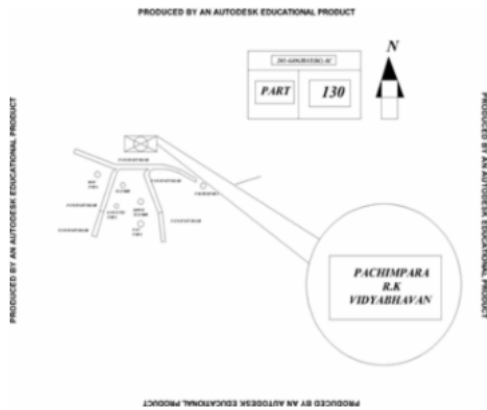

নির্বাচক নিবন্ধন আধিকারিকের স্বাক্ষর

Nazri Naksha

Google Map View

Polling Station Building Front View

Polling Station Front View

Cad View

Key MAP View

বিধানসভা নির্বাচনক্ষেত্রের নং, নাম : 201-গোঘাটা
ভাগ নং, নাম : 1-পশ্চিমপাড়া-এর রঘুনন্দনপুর,ঠাকুরানপুকুর,বাগদী,সাঁওতাল পাড়া কায়স্থ,মাঝি, ভোম ও মুসলিম পাড়া, মুচিপাড়া