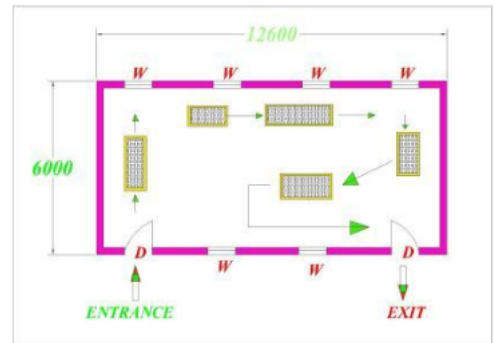

নির্বাচক নিবন্ধন আধিকারিকের স্বাক্ষর

Nazri Naksha

Google Map View

Polling Station Building Front View

Polling Station Front View

Cad View

Key MAP View

বিধানসভা নির্বাচনক্ষেত্রের নং, নাম : 201-গোঘাট
ভাগ নং, নাম : 1-পশ্চিমপাড়া এর সাঁওতাল,তাঁতী পাড়া,সমগ্র তেলী পাড়া