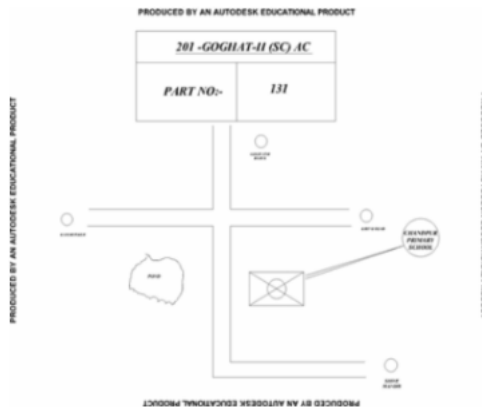

নির্বাচক নিবন্ধন আধিকারিকের স্বাক্ষর

Nazri Naksha

Google Map View

Polling Station Building Front View

Polling Station Front View

Cad View

Key MAP View

বিধানসভা নির্বাচনক্ষেত্রের নং, নাম : 201-গোঘাট
ভাগ নং, নাম : 1-পশ্চিমপাড়া এর সাঁওতাল,তাঁতী পাড়া,সমগ্র তেলী পাড়া