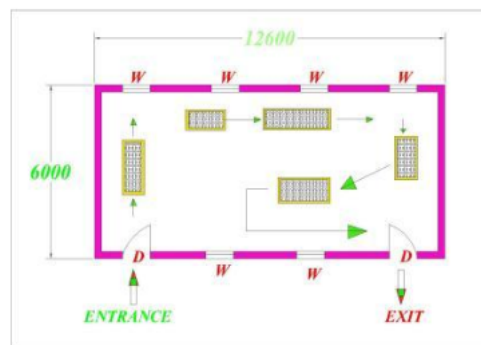

নির্বাচক নিবন্ধন আধিকারিকের স্বাক্ষর

Nazri Naksha

Google Map View

Polling Station Building Front View

Polling Station Front View

Cad View

Key MAP View

বিধানসভা নির্বাচনক্ষেত্রের নং, নাম : 201-গোঘাট  
ভাগ নং, নাম : 1-দেবখন্ড এর উত্তর পশ্চিম অংশ বাদে সমগ্র