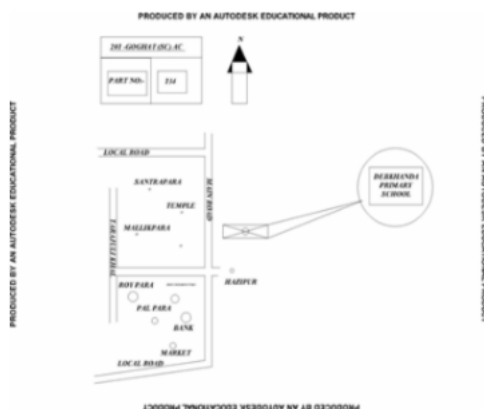

নির্বাচক নিবন্ধন আধিকারিকের স্বাক্ষর

Nazri Naksha

Google Map View

Polling Station Building Front View

Polling Station Front View

Cad View

Key MAP View

বিধানসভা নির্বাচনক্ষেত্রের নং, নাম : 201-গোঘাট  
ভাগ নং, নাম : 1-দেবখন্ড এর উত্তর পশ্চিম অংশ বাদে সমগ্র