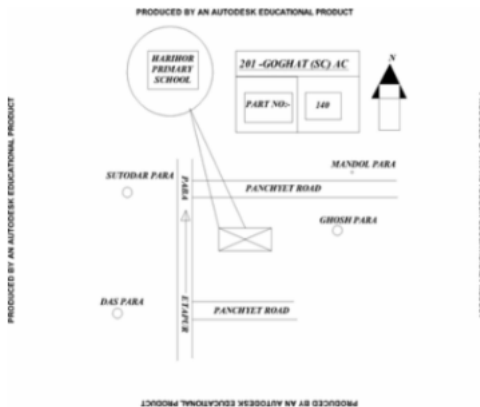

নির্বাচক নিবন্ধন আধিকারিকের স্বাক্ষর

Nazri Naksha

Google Map View

Polling Station Building Front View

Polling Station Front View

Cad View

Key MAP View

বিধানসভা নির্বাচনক্ষেত্রের নং, নাম : 201-গোঘাট
ভাগ নং, নাম : 1-হরিহরের আংশিক, কামার পাড়া, সূত্রধড় পাড়া, ধাড়া পাড়া, শিবতলা, দাস, ঘোষ, মণ্ডল পাড়া ও ঘোষাল পাড়ার পশ্চিম অংশ