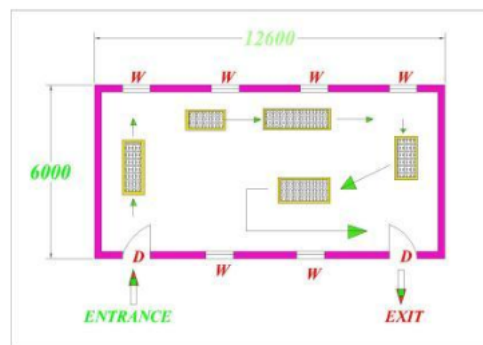

নির্বাচক নিবন্ধন আধিকারিকের স্বাক্ষর

Nazri Naksha

Google Map View

Polling Station Building Front View

Polling Station Front View

Cad View

Key MAP View

বিধানসভা নির্বাচনক্ষেত্রের নং, নাম : 201-গোঘাট
ভাগ নং, নাম : 1-হরিহরের আংশিক, পটি চকচাঁদ সমগ্র, দক্ষিণ পশ্চিম হরিহর, ঘোষাল পাড়ার কিছু অংশ, দক্ষিণ পশ্চিম ঘোষ পাড়া