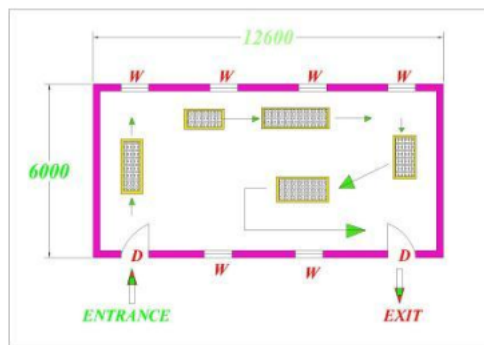

নির্বাচক তালিকা 2026 S25 পশ্চিমবঙ্গ

বিধানসভা নির্বাচনক্ষেত্রের নং, নাম ও সংরক্ষণের স্থিতি : 201 - গোঘাট (তপশীলি জাতি)		অংশ নং : 144			
বিধানসভা নির্বাচনক্ষেত্রটি যে লোকসভা নির্বাচনক্ষেত্রের / ক্ষেত্রসমূহের অন্তর্ভুক্ত তার নং, নাম ও সংরক্ষণ স্থিতি : 29 - আরামবাগ (তপশীলি জাতি)					
1. সংশোধনের পূর্ণ বিবরণ					
সংশোধনের বৎসর :	2026	নির্বাচক তালিকার পরিচিতি :			
ভিত্তি তারিখ :	01-01-2026	বিশেষ নিবিড় সংশোধন ২০২৬ এর চূড়ান্ত ভোটার তালিকার সহিত 09-04-2026 তারিখ অবধি সংশোধিত নির্বাচক তালিকা			
সংশোধনের প্রকৃতি :	ধারাবাহিক সংশোধন 2026				
প্রকাশনার তারিখ :	09-04-2026				
2. অংশ ও নির্বাচনী এলাকার পূর্ণ বিবরণ :					
অংশের ভাগ নং ও নাম :					
1-পাবা আংশিক, আশ্রম পাড়া, বাজার, পণ্ডিত, মধ্য সাঁতরা পাড়া, মণ্ডল পাড়া, পূর্ব সাঁতরা পাড়া ও তেলের পার		প্রধান শহর/গ্রাম	: পাবা		
		ওয়ার্ড	:		
		থানা	: গোঘাট		
		গ্রাম পঞ্চগায়েত	: হাজিপুর		
		ব্লক	: গোঘাট-2		
		মহকুমা	: আরামবাগ		
		জেলা	: হুগলী		
		পিন	: 712614		
3. ভোট গ্রহন কেন্দ্রের পূর্ণ বিবরণ :					
ভোট গ্রহন কেন্দ্রের নং, নাম :		ভোট গ্রহন কেন্দ্রের শ্রেণী :		গ্রামীণ	
144 - পাবা বোর্ড প্রাথমিক বিদ্যালয়		এই অংশে সহায়ক ভোটগ্রহন কেন্দ্রের সংখ্যা		0	
ভোট গ্রহন কেন্দ্রের ঠিকানা :		:			
পাবা বোর্ড প্রাথমিক বিদ্যালয়, পাবা					
4. নির্বাচকের সংখ্যা :					
প্রথম ক্রমিক নং	শেষ ক্রমিক নং	মোট সংখ্যা			
		পুরুষ	মহিলা	তৃতীয় লিঙ্গ	মোট
1	821	432	385	0	817

নির্বাচক নিবন্ধন আধিকারিকের স্বাক্ষর

Nazri Naksha

Google Map View

Polling Station Building Front View

Polling Station Front View

Cad View

Key MAP View

বিধানসভা নির্বাচনক্ষেত্রের নং, নাম : 201-গোঘাটা
ভাগ নং, নাম : 1-পাৰা আংশিক, আশ্রম পাড়া, বাজার, পণ্ডিত, মধ্য সাঁতরা পাড়া, মণ্ডল পাড়া, পূর্ব সাঁতরা পাড়া ও তেলের পার