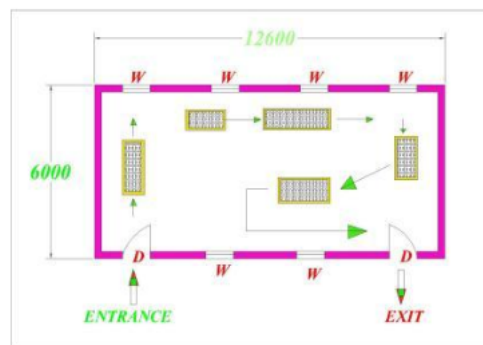

নির্বাচক নিবন্ধন আধিকারিকের স্বাক্ষর

Nazri Naksha

Google Map View

Polling Station Building Front View

Polling Station Front View

Cad View

Key MAP View

বিধানসভা নির্বাচনক্ষেত্রের নং, নাম : 201-গোঘাটা
ভাগ নং, নাম : 1-পাৰা আংশিক, আশ্রম পাড়া, বাজার, পণ্ডিত, মধ্য সাঁতরা পাড়া, মণ্ডল পাড়া, পূর্ব সাঁতরা পাড়া ও তেলের পার