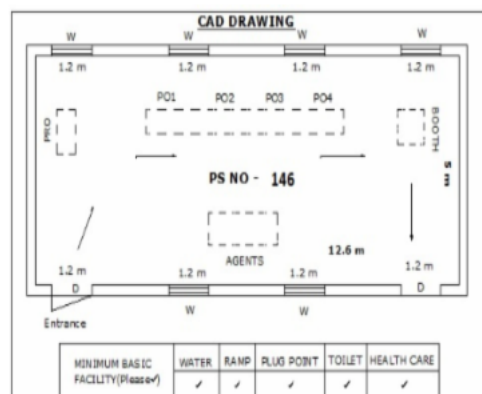

নির্বাচক নিবন্ধন আধিকারিকের স্বাক্ষর

Nazri Naksha

Google Map View

Polling Station Building Front View

Polling Station Front View

Cad View

Key MAP View

বিধানসভা নির্বাচনক্ষেত্রের নং, নাম : 201-গোঘাটা
ভাগ নং, নাম : 1-দরিনকুণ্ডা আংশিক এর মালিপুকুর বাদে, মন্ডল, বাগ, চক্রবর্তী, মুসলিম, আদিবাসী, নাপিত, হাঁড়ি, পাল, দত্ত, কামার ও ব্যানাজী পাড়া