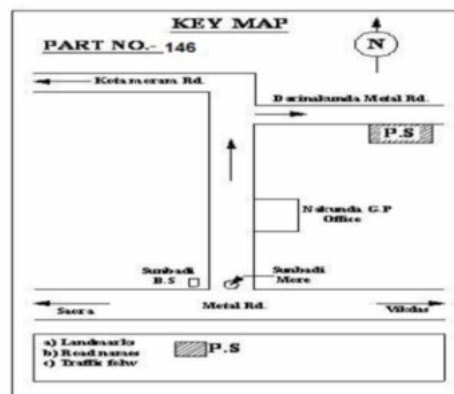

নির্বাচক নিবন্ধন আধিকারিকের স্বাক্ষর

Nazri Naksha

Google Map View

Polling Station Building Front View

Polling Station Front View

Cad View

Key MAP View

বিধানসভা নির্বাচনক্ষেত্রের নং, নাম : 201-গোঘাটা
ভাগ নং, নাম : 1-দরিনকুণ্ডা আংশিক এর মালিপুকুর বাদে, মন্ডল, বাগ, চক্রবর্তী, মুসলিম, আদিবাসী, নাপিত, হাঁড়ি, পাল, দত্ত, কামার ও ব্যানাজী পাড়া