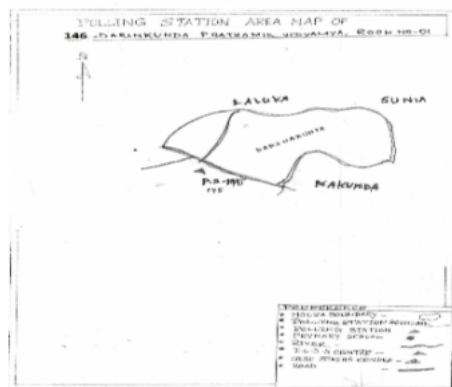

Nazri Naksha