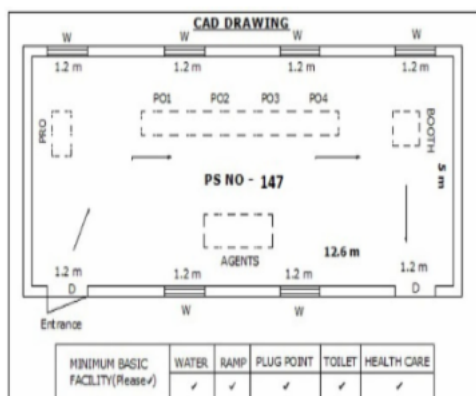

নির্বাচক নিবন্ধন আধিকারিকের স্বাক্ষর

Nazri Naksha

Google Map View

Polling Station Building Front View

Polling Station Front View

Cad View

Key MAP View

| | | | | | | | | | | | |
|----|------------------|---|------------|----|------------------|---|------------|----|------------------|---|------------|
| 1 | JVP2565349 | নাম : অঞ্জন কুমার আদক পিতার নাম : অবনী কুমার আদক বাড়ির নং : n0001 বয়স : 38 লিঙ্গ : পুরুষ | ফটো উপলব্ধ | 2 | WB/28/195/351654 | নাম : চম্পা আদক স্বামীর নাম : শ্যামল আদক বাড়ির নং : n0001 বয়স : 62 লিঙ্গ : মহিলা | ফটো উপলব্ধ | 3 | JVP2243236 | নাম : শ্যামল আদক পিতার নাম : সাধন চন্দ্র আদক বাড়ির নং : n0001 বয়স : 68 লিঙ্গ : পুরুষ | ফটো উপলব্ধ |
| 4 | WB/28/195/351456 | নাম : প্রভাবতী আদক স্বামীর নাম : অশ্বিনী আদক বাড়ির নং : n0001 বয়স : 68 লিঙ্গ : মহিলা | ফটো উপলব্ধ | 5 | JVP2243244 | নাম : সোনালী আদক স্বামীর নাম : বিমল আদক বাড়ির নং : n0001 বয়স : 43 লিঙ্গ : মহিলা | ফটো উপলব্ধ | 6 | WB/28/195/351579 | নাম : বিমল আদক পিতার নাম : সাধন আদক বাড়ির নং : n0001 বয়স : 62 লিঙ্গ : পুরুষ | ফটো উপলব্ধ |
| 7 | WB/28/195/351653 | নাম : বীনা আদক স্বামীর নাম : অবনী আদক বাড়ির নং : n0001 বয়স : 67 লিঙ্গ : মহিলা | ফটো উপলব্ধ | 8 | WB/28/195/351006 | নাম : অবনী আদক পিতার নাম : সাধন আদক বাড়ির নং : n0001 বয়স : 72 লিঙ্গ : পুরুষ | ফটো উপলব্ধ | 9 | WB/28/195/351365 | নাম : চায়না আদক স্বামীর নাম : গুরুপদ আদক বাড়ির নং : n0030 বয়স : 54 লিঙ্গ : মহিলা | ফটো উপলব্ধ |
| 10 | WB/28/195/351572 | নাম : গুরুপদ আদক পিতার নাম : শঙ্কর আদক বাড়ির নং : n0030 বয়স : 57 লিঙ্গ : পুরুষ | ফটো উপলব্ধ | 11 | WB/28/195/351555 | নাম : সরমা আদক স্বামীর নাম : শঙ্কর আদক বাড়ির নং : n0030 বয়স : 72 লিঙ্গ : মহিলা | ফটো উপলব্ধ | 12 | WB/28/195/351495 | নাম : মালা আদক স্বামীর নাম : অসীত আদক বাড়ির নং : n0027 বয়স : 62 লিঙ্গ : মহিলা | ফটো উপলব্ধ |
| 13 | WB/28/195/351840 | নাম : তপন আদক পিতার নাম : বিমল আদক বাড়ির নং : n0027 বয়স : 60 লিঙ্গ : পুরুষ | ফটো উপলব্ধ | 14 | WB/28/195/351225 | নাম : কৃষ্ণা আদক স্বামীর নাম : রামপ্রসাদ আদক বাড়ির নং : n0027 বয়স : 56 লিঙ্গ : মহিলা | ফটো উপলব্ধ | 15 | NIO2464048 | নাম : রামপ্রসাদ আদক পিতার নাম : বিমল আদক বাড়ির নং : n0027 বয়স : 63 লিঙ্গ : পুরুষ | ফটো উপলব্ধ |
| 16 | JVP2527570 | নাম : সুব্রত আদক পিতার নাম : অসিত কুমার আদক বাড়ির নং : n0027 বয়স : 39 লিঙ্গ : পুরুষ | ফটো উপলব্ধ | 17 | WB/28/195/351447 | নাম : অসিত কুমার আদক পিতার নাম : বিমল আদক বাড়ির নং : n0027 বয়স : 70 লিঙ্গ : পুরুষ | ফটো উপলব্ধ | 18 | JVP2527562 | নাম : বুদ্ধদেব আদক পিতার নাম : অমর আদক বাড়ির নং : n0027 বয়স : 39 লিঙ্গ : পুরুষ | ফটো উপলব্ধ |
| 19 | NIO1615418 | নাম : রিংকু আদক স্বামীর নাম : অরুণ আদক বাড়ির নং : n0027 বয়স : 37 লিঙ্গ : মহিলা | ফটো উপলব্ধ | 20 | NIO2577963 | নাম : তপতী আদক স্বামীর নাম : অমর আদক বাড়ির নং : n0027 বয়স : 65 লিঙ্গ : মহিলা | ফটো উপলব্ধ | 21 | NIO2465334 | নাম : অমর কুমার আদক পিতার নাম : বিমল আদক বাড়ির নং : n0027 বয়স : 71 লিঙ্গ : পুরুষ | ফটো উপলব্ধ |
| 22 | NIO1515824 | নাম : শুক্লা আদক স্বামীর নাম : সঞ্জয় আদক বাড়ির নং : n0004 বয়স : 35 লিঙ্গ : মহিলা | ফটো উপলব্ধ | 23 | WB/28/195/351564 | নাম : সঞ্জয় আদক পিতার নাম : অশ্বিনী আদক বাড়ির নং : n0004 বয়স : 50 লিঙ্গ : পুরুষ | ফটো উপলব্ধ | 24 | WB/28/195/351838 | নাম : অশ্বিনী আদক পিতার নাম : সাধন আদক বাড়ির নং : n0004 বয়স : 77 লিঙ্গ : পুরুষ | ফটো উপলব্ধ |
| 25 | WB/28/195/351652 | নাম : দিপালী আদক স্বামীর নাম : নব আদক বাড়ির নং : n0002 বয়স : 67 লিঙ্গ : মহিলা | ফটো উপলব্ধ | 26 | WB/28/195/351360 | নাম : শীলা আদক স্বামীর নাম : মদন আদক বাড়ির নং : n0002 বয়স : 77 লিঙ্গ : মহিলা | ফটো উপলব্ধ | 27 | JVP2243269 | নাম : শান্তি আদক স্বামীর নাম : তপন আদক বাড়ির নং : n0002 বয়স : 47 লিঙ্গ : মহিলা | ফটো উপলব্ধ |
| 28 | WB/28/195/351581 | নাম : তপন আদক পিতার নাম : মনোরঞ্জন আদক বাড়ির নং : n0002 বয়স : 54 লিঙ্গ : পুরুষ | ফটো উপলব্ধ | 29 | NIO1791318 | নাম : সৌভিক আদক পিতার নাম : রামপ্রসাদ আদক বাড়ির নং : n0027 বয়স : 29 লিঙ্গ : পুরুষ | ফটো উপলব্ধ | 30 | NIO1708569 | নাম : অর্জুণ আদক পিতার নাম : শিবশীষ আদক বাড়ির নং : n0031 বয়স : 30 লিঙ্গ : পুরুষ | ফটো উপলব্ধ |