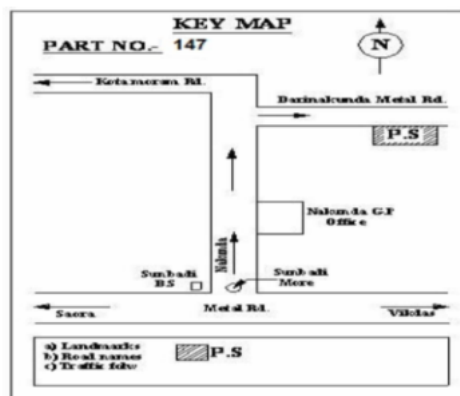

নির্বাচক নিবন্ধন আধিকারিকের স্বাক্ষর

Nazri Naksha

Google Map View

Polling Station Building Front View

Polling Station Front View

Cad View

Key MAP View

| | | | | | | | | | | | |
|----|------------------|---|------------|----|------------------|---|------------|----|------------------|---|------------|
| 1 | JVP2565349 | নাম : অঞ্জন কুমার আদক পিতার নাম : অবনী কুমার আদক বাড়ির নং : n0001 বয়স : 38 লিঙ্গ : পুরুষ | ফটো উপলব্ধ | 2 | WB/28/195/351654 | নাম : চম্পা আদক স্বামীর নাম : শ্যামল আদক বাড়ির নং : n0001 বয়স : 62 লিঙ্গ : মহিলা | ফটো উপলব্ধ | 3 | JVP2243236 | নাম : শ্যামল আদক পিতার নাম : সাধন চন্দ্র আদক বাড়ির নং : n0001 বয়স : 68 লিঙ্গ : পুরুষ | ফটো উপলব্ধ |
| 4 | WB/28/195/351456 | নাম : প্রভাবতী আদক স্বামীর নাম : অশ্বিনী আদক বাড়ির নং : n0001 বয়স : 68 লিঙ্গ : মহিলা | ফটো উপলব্ধ | 5 | JVP2243244 | নাম : সোনালী আদক স্বামীর নাম : বিমল আদক বাড়ির নং : n0001 বয়স : 43 লিঙ্গ : মহিলা | ফটো উপলব্ধ | 6 | WB/28/195/351579 | নাম : বিমল আদক পিতার নাম : সাধন আদক বাড়ির নং : n0001 বয়স : 62 লিঙ্গ : পুরুষ | ফটো উপলব্ধ |
| 7 | WB/28/195/351653 | নাম : বীনা আদক স্বামীর নাম : অবনী আদক বাড়ির নং : n0001 বয়স : 67 লিঙ্গ : মহিলা | ফটো উপলব্ধ | 8 | WB/28/195/351006 | নাম : অবনী আদক পিতার নাম : সাধন আদক বাড়ির নং : n0001 বয়স : 72 লিঙ্গ : পুরুষ | ফটো উপলব্ধ | 9 | WB/28/195/351365 | নাম : চায়না আদক স্বামীর নাম : গুরুপদ আদক বাড়ির নং : n0030 বয়স : 54 লিঙ্গ : মহিলা | ফটো উপলব্ধ |
| 10 | WB/28/195/351572 | নাম : গুরুপদ আদক পিতার নাম : শঙ্কর আদক বাড়ির নং : n0030 বয়স : 57 লিঙ্গ : পুরুষ | ফটো উপলব্ধ | 11 | WB/28/195/351555 | নাম : সরমা আদক স্বামীর নাম : শঙ্কর আদক বাড়ির নং : n0030 বয়স : 72 লিঙ্গ : মহিলা | ফটো উপলব্ধ | 12 | WB/28/195/351495 | নাম : মালা আদক স্বামীর নাম : অসীত আদক বাড়ির নং : n0027 বয়স : 62 লিঙ্গ : মহিলা | ফটো উপলব্ধ |
| 13 | WB/28/195/351840 | নাম : তপন আদক পিতার নাম : বিমল আদক বাড়ির নং : n0027 বয়স : 60 লিঙ্গ : পুরুষ | ফটো উপলব্ধ | 14 | WB/28/195/351225 | নাম : কৃষ্ণা আদক স্বামীর নাম : রামপ্রসাদ আদক বাড়ির নং : n0027 বয়স : 56 লিঙ্গ : মহিলা | ফটো উপলব্ধ | 15 | NIO2464048 | নাম : রামপ্রসাদ আদক পিতার নাম : বিমল আদক বাড়ির নং : n0027 বয়স : 63 লিঙ্গ : পুরুষ | ফটো উপলব্ধ |
| 16 | JVP2527570 | নাম : সুব্রত আদক পিতার নাম : অসিত কুমার আদক বাড়ির নং : n0027 বয়স : 39 লিঙ্গ : পুরুষ | ফটো উপলব্ধ | 17 | WB/28/195/351447 | নাম : অসিত কুমার আদক পিতার নাম : বিমল আদক বাড়ির নং : n0027 বয়স : 70 লিঙ্গ : পুরুষ | ফটো উপলব্ধ | 18 | JVP2527562 | নাম : বুদ্ধদেব আদক পিতার নাম : অমর আদক বাড়ির নং : n0027 বয়স : 39 লিঙ্গ : পুরুষ | ফটো উপলব্ধ |
| 19 | NIO1615418 | নাম : রিংকু আদক স্বামীর নাম : অরুণ আদক বাড়ির নং : n0027 বয়স : 37 লিঙ্গ : মহিলা | ফটো উপলব্ধ | 20 | NIO2577963 | নাম : তপতী আদক স্বামীর নাম : অমর আদক বাড়ির নং : n0027 বয়স : 65 লিঙ্গ : মহিলা | ফটো উপলব্ধ | 21 | NIO2465334 | নাম : অমর কুমার আদক পিতার নাম : বিমল আদক বাড়ির নং : n0027 বয়স : 71 লিঙ্গ : পুরুষ | ফটো উপলব্ধ |
| 22 | NIO1515824 | নাম : শুক্লা আদক স্বামীর নাম : সঞ্জয় আদক বাড়ির নং : n0004 বয়স : 35 লিঙ্গ : মহিলা | ফটো উপলব্ধ | 23 | WB/28/195/351564 | নাম : সঞ্জয় আদক পিতার নাম : অশ্বিনী আদক বাড়ির নং : n0004 বয়স : 50 লিঙ্গ : পুরুষ | ফটো উপলব্ধ | 24 | WB/28/195/351838 | নাম : অশ্বিনী আদক পিতার নাম : সাধন আদক বাড়ির নং : n0004 বয়স : 77 লিঙ্গ : পুরুষ | ফটো উপলব্ধ |
| 25 | WB/28/195/351652 | নাম : দিপালী আদক স্বামীর নাম : নব আদক বাড়ির নং : n0002 বয়স : 67 লিঙ্গ : মহিলা | ফটো উপলব্ধ | 26 | WB/28/195/351360 | নাম : শীলা আদক স্বামীর নাম : মদন আদক বাড়ির নং : n0002 বয়স : 77 লিঙ্গ : মহিলা | ফটো উপলব্ধ | 27 | JVP2243269 | নাম : শান্তি আদক স্বামীর নাম : তপন আদক বাড়ির নং : n0002 বয়স : 47 লিঙ্গ : মহিলা | ফটো উপলব্ধ |
| 28 | WB/28/195/351581 | নাম : তপন আদক পিতার নাম : মনোরঞ্জন আদক বাড়ির নং : n0002 বয়স : 54 লিঙ্গ : পুরুষ | ফটো উপলব্ধ | 29 | NIO1791318 | নাম : সৌভিক আদক পিতার নাম : রামপ্রসাদ আদক বাড়ির নং : n0027 বয়স : 29 লিঙ্গ : পুরুষ | ফটো উপলব্ধ | 30 | NIO1708569 | নাম : অর্জুণ আদক পিতার নাম : শিবশীষ আদক বাড়ির নং : n0031 বয়স : 30 লিঙ্গ : পুরুষ | ফটো উপলব্ধ |