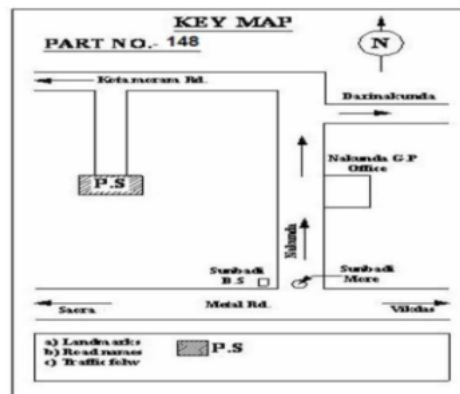

Key MAP View