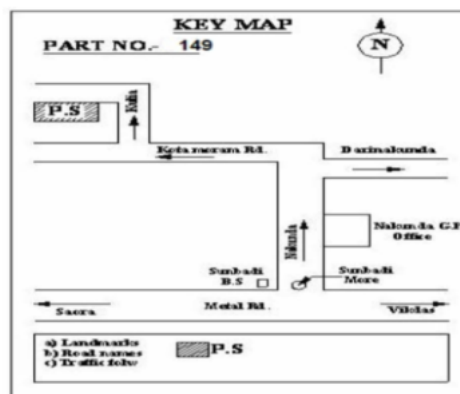

নির্বাচক নিবন্ধন আধিকারিকের স্বাক্ষর

Nazri Naksha

Google Map View

Polling Station Building Front View

Polling Station Front View

Cad View

Key MAP View

বিধানসভা নির্বাচনক্ষেত্রের নং, নাম : 201-গোঘাট
ভাগ নং, নাম : 1-কুলিয়া এর মণ্ডল,হাজরা,অধিকারীপাড়া