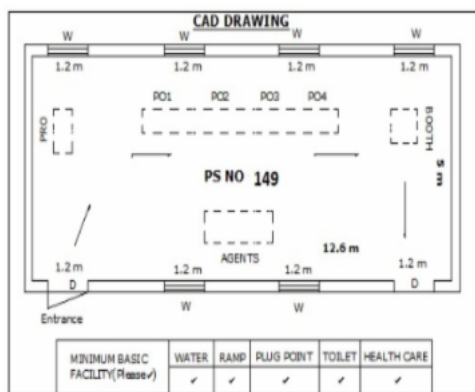

নির্বাচক নিবন্ধন আধিকারিকের স্বাক্ষর

Nazri Naksha

Google Map View

Polling Station Building Front View

Polling Station Front View

Cad View

Key MAP View

বিধানসভা নির্বাচনক্ষেত্রের নং, নাম : 201-গোঘাট
ভাগ নং, নাম : 1-কুলিয়া এর মণ্ডল,হাজরা,অধিকারীপাড়া