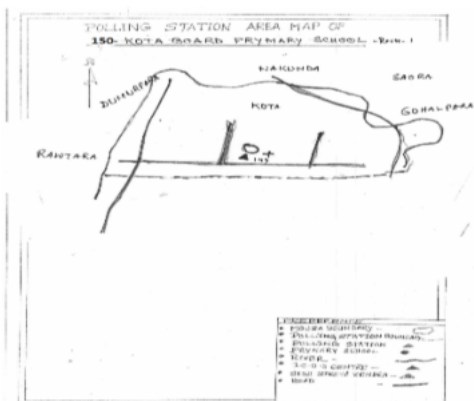

Nazri Naksha