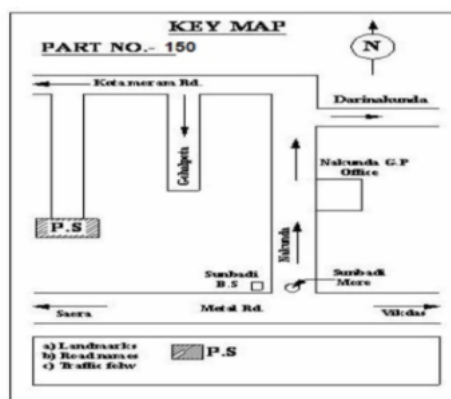

Key MAP View