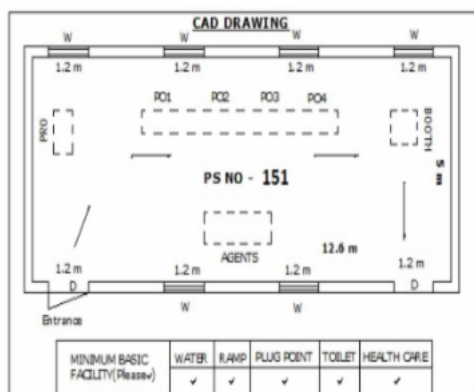

নির্বাচক নিবন্ধন আধিকারিকের স্বাক্ষর

Nazri Naksha

Google Map View

Polling Station Building Front View

Polling Station Front View

Cad View

Key MAP View

বিধানসভা নির্বাচনক্ষেত্রের নং, নাম : 201-গোঘাট
ভাগ নং, নাম : 1-কোটা এর তিলি,মন্ডল,বর্গক্ষত্রিয় পাড়া,গোয়ালপাড়া