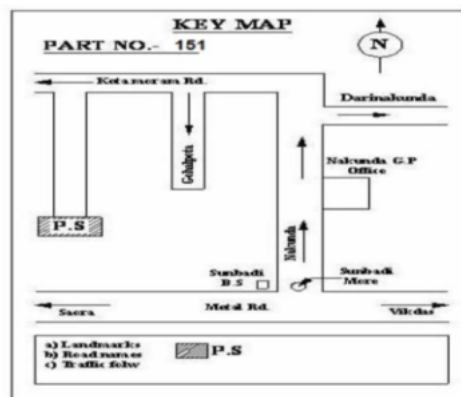

নির্বাচক নিবন্ধন আধিকারিকের স্বাক্ষর

Nazri Naksha

Google Map View

Polling Station Building Front View

Polling Station Front View

Cad View

Key MAP View

বিধানসভা নির্বাচনক্ষেত্রের নং, নাম : 201-গোঘাট
ভাগ নং, নাম : 1-কোটা এর তিলি,মন্ডল,বর্গক্ষত্রিয় পাড়া,গোয়ালপাড়া