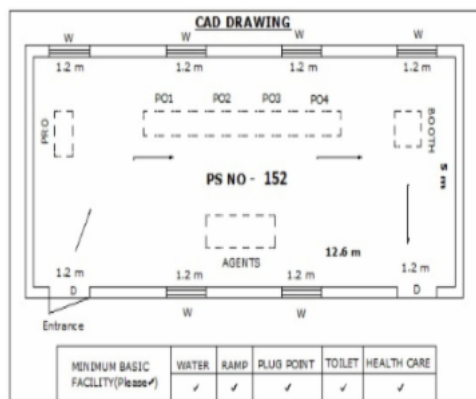

নির্বাচক নিবন্ধন আধিকারিকের স্বাক্ষর

Nazri Naksha

Google Map View

Polling Station Building Front View

Polling Station Front View

Cad View

Key MAP View

1 নাম : মান্নি ঘোড়াই স্বামীর নাম: জীবন কৃষ্ণ ঘোড়াই বাড়ির নং : N0213 বয়স : 27 লিঙ্গ : মহিলা	NIO2147296 ফটো উপলব্ধ	2 নাম : শান্তনু ঘোষ পিতার নাম: স্বপন ঘোষ বাড়ির নং : এন0140 বয়স : 23 লিঙ্গ : পুরুষ	NIO2377117 ফটো উপলব্ধ	3 নাম : যীশু ঘোষ পিতার নাম: তুফান ঘোষ বাড়ির নং : N0010 বয়স : 25 লিঙ্গ : পুরুষ	NIO2145928 ফটো উপলব্ধ
4 নাম : লতা ঘোষ স্বামীর নাম: শান্তিনাথ ঘোষ বাড়ির নং : n0246 বয়স : 32 লিঙ্গ : মহিলা	NIO1923010 ফটো উপলব্ধ	5 নাম : মামনি ঘোষ স্বামীর নাম: বিশ্বনাথ ঘোষ বাড়ির নং : n0009 বয়স : 37 লিঙ্গ : মহিলা	NIO1792464 ফটো উপলব্ধ	6 নাম : রিঙ্কু ঘোষ স্বামীর নাম: অমিত ঘোষ বাড়ির নং : n0003 বয়স : 29 লিঙ্গ : মহিলা	NIO1792472 ফটো উপলব্ধ
7 নাম : অসীম ঘোষ পিতার নাম: গয়াহরি ঘোষ বাড়ির নং : n0008 বয়স : 30 লিঙ্গ : পুরুষ	NIO1792365 ফটো উপলব্ধ	8 নাম : ছায়া ঘোষ স্বামীর নাম: গয়ারাম ঘোষ বাড়ির নং : n0008 বয়স : 51 লিঙ্গ : মহিলা	NIO2419687 ফটো উপলব্ধ	9 নাম : গয়ারাম ঘোষ পিতার নাম: বাগাল ঘোষ বাড়ির নং : n0008 বয়স : 62 লিঙ্গ : পুরুষ	NIO2419661 ফটো উপলব্ধ
10 নাম : আশালতা ঘোষ স্বামীর নাম: মৃত্যঞ্জয় ঘোষ বাড়ির নং : n0002 বয়স : 57 লিঙ্গ : মহিলা	WB/28/195/366285 ফটো উপলব্ধ	11 নাম : জুনিয়া রায় (ঘোষ) স্বামীর নাম: বাপ্পা ঘোষ বাড়ির নং : n0004 বয়স : 33 লিঙ্গ : মহিলা	NIO1710052 ফটো উপলব্ধ	12 নাম : সুরজিৎ ঘোষ পিতার নাম: জিতেন কুমার ঘোষ বাড়ির নং : n0139 বয়স : 28 লিঙ্গ : পুরুষ	NIO1873363 ফটো উপলব্ধ
13 নাম : সৌরভ ঘোষ পিতার নাম: গোপাল ঘোষ বাড়ির নং : এন0007 বয়স : 24 লিঙ্গ : পুরুষ	NIO2260453 ফটো উপলব্ধ	14 নাম : সৌভিক ঘোষ পিতার নাম: জয়দেব ঘোষ বাড়ির নং : এন0008 বয়স : 24 লিঙ্গ : পুরুষ	NIO2260511 ফটো উপলব্ধ	15 নাম : অরণ্যদেব ঘোষ পিতার নাম: আশিষ ঘোষ বাড়ির নং : n0074 বয়স : 28 লিঙ্গ : পুরুষ	NIO1873421 ফটো উপলব্ধ
16 নাম : অনুশ্রী ঘোষ স্বামীর নাম: রাজীব ঘোষ বাড়ির নং : n0220 বয়স : 35 লিঙ্গ : মহিলা	WUQ1749795 ফটো উপলব্ধ	17 নাম : বিজয়কৃষ্ণ ঘোষ পিতার নাম: প্রহ্লাদ ঘোষ বাড়ির নং : n0001 বয়স : 80 লিঙ্গ : পুরুষ	WB/28/195/366283 ফটো উপলব্ধ	18 নাম : রবীন্দ্রনাথ ঘোষ পিতার নাম: রনজিৎ ঘোষ বাড়ির নং : n0071 বয়স : 45 লিঙ্গ : পুরুষ	JVP1960020 ফটো উপলব্ধ
19 নাম : ছায়া ঘোষ স্বামীর নাম: রনজিৎ ঘোষ বাড়ির নং : n0071 বয়স : 62 লিঙ্গ : মহিলা	WB/28/195/366732 ফটো উপলব্ধ	20 নাম : নরেন্দ্র ঘোষ পিতার নাম: মোহন লাল ঘোষ বাড়ির নং : n0012 বয়স : 38 লিঙ্গ : পুরুষ	JVP2565851 ফটো উপলব্ধ	21 নাম : মুনমুন ঘোষ স্বামীর নাম: সমরেন্দ্র ঘোষ বাড়ির নং : n0012 বয়স : 34 লিঙ্গ : মহিলা	NIO1516947 ফটো উপলব্ধ
22 নাম : সমরেন্দ্র ঘোষ পিতার নাম: মোহন ঘোষ বাড়ির নং : n0012 বয়স : 44 লিঙ্গ : পুরুষ	JVP2101277 ফটো উপলব্ধ	23 নাম : হরিমতি ঘোষ স্বামীর নাম: মোহন ঘোষ বাড়ির নং : n0012 বয়স : 64 লিঙ্গ : মহিলা	NIO2356723 ফটো উপলব্ধ	24 নাম : মালতী ঘোষ স্বামীর নাম: আনন্দ ঘোষ বাড়ির নং : n0011 বয়স : 77 লিঙ্গ : মহিলা	WB/28/195/366020 ফটো উপলব্ধ
25 নাম : বর্না ঘোষ স্বামীর নাম: তুফান ঘোষ বাড়ির নং : n0010 বয়স : 45 লিঙ্গ : মহিলা	JVP2251213 ফটো উপলব্ধ	26 নাম : তুফান ঘোষ পিতার নাম: পশুপতি ঘোষ বাড়ির নং : কোটা বয়স : 50 লিঙ্গ : পুরুষ	JVP2251205 ফটো উপলব্ধ	27 নাম : উত্তম কুমার ঘোষ পিতার নাম: পশুপতি ঘোষ বাড়ির নং : n0010 বয়স : 47 লিঙ্গ : পুরুষ	JVP1550227 ফটো উপলব্ধ
28 নাম : পিয়াস ঘোষ পিতার নাম: পশুপতি ঘোষ বাড়ির নং : n0010 বয়স : 56 লিঙ্গ : পুরুষ	WB/28/195/366662 ফটো উপলব্ধ	29 নাম : কুন্তলা ঘোষ স্বামীর নাম: রাজু ঘোষ বাড়ির নং : n0008 বয়স : 40 লিঙ্গ : মহিলা	JVP2252179 ফটো উপলব্ধ	30 নাম : রাজু ঘোষ পিতার নাম: বাগাল ঘোষ বাড়ির নং : n0008 বয়স : 53 লিঙ্গ : পুরুষ	WB/28/195/366093 ফটো উপলব্ধ