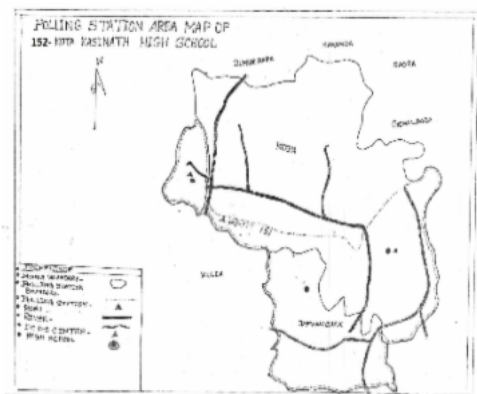

Nazri Naksha